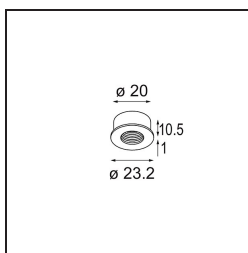

Stick Modupoint Fixation Ring Black Structure

Caractéristiques

Matériaux	13242432
Ampoule incluse	Non
Nombre de Sources Lumineuses	0
Classe Électrique	III
Indice de protection IP	20
Essai au fil incandescent (°C)	960
Intérieur/extérieur	Intérieur
Ajustabilité	Not Applicable
Couleur Principale & Finition Principale	Noir, Structure
Poids brut (g)	12,89