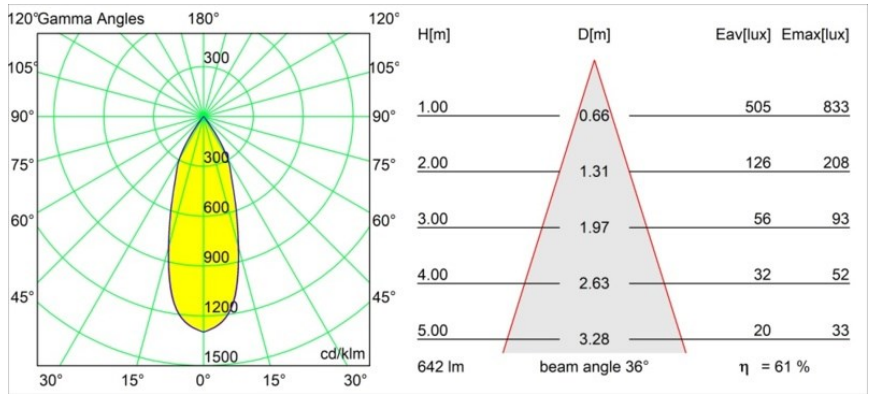

Lichtspreading & Stralingsdiagram