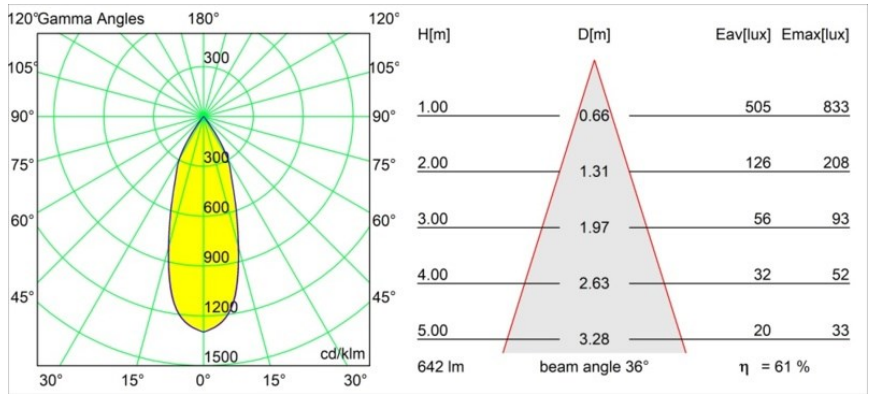

Lichtspreiding & Stralingsdiagram