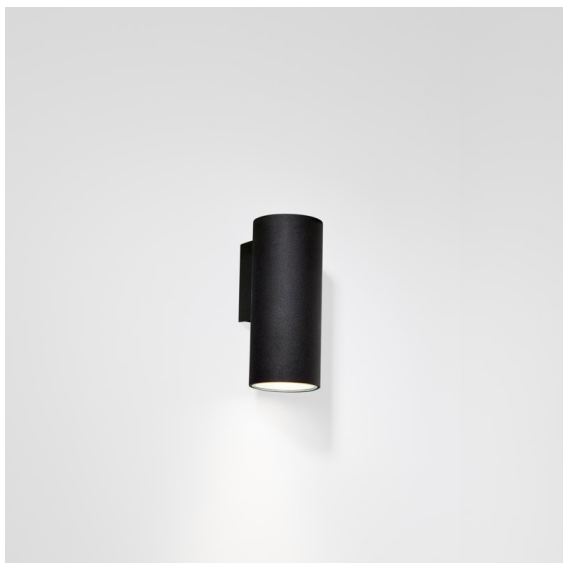

Datum

Klant

Project

Soort

Nude Wall 79 1x IP55 LED 2700K Flood DI Black Structure

De pure geometrische lijnen van Nude zijn perfect om architecturale kenmerken in de kijker te zetten. Deze lange, dunne wandarmatuur met indirect licht is helemaal ontdaan van al het overbodige tot de essentie van een armatuur. De lichtbron zit zodanig diep verzonken in de smalle cilinder dat deze nagenoeg onzichtbaar is. Vul het lichteffect aan met wit of zwart, of met een waaier van weelderige kleuren.

Specificaties

Materiaal	10923232
Type Lichtbron	LED
LED type	BRIDGELUX V8G8
LED technologie	Led-COB
CRI	Min. 90
Kleurtemperatuur	2700K
Levensduur	L90B10 bij 50.000 Uur
Lamp inbegrepen	Ja
Aantal Lichtbronnen	1
CIE-fluxcode	100 100 100 100 61
Binning (SDCM)	2
Lichtrichting	Omhoog, Omlaag
Optisch	Reflector
Gemeten gradenbundel (°)	36,0
Ingangsspanning	230 V
Luminaire power (W)	7,1
Elektriciteitsklasse	I
IP-klasse	55
Gloeidraadtest (°C)	960
Binnen/Buiten	Buiten
Toepassing	Wand
Montage	Opbouw
Verstelbaarheid	Not Applicable
Afstand tot Verlicht Voorwerp (m)	0,1
Primaire Kleur & Primaire Afwerking	Zwart, Structuur
Brutogewicht (g)	1491,0
Lumenoutput per lampunit (lm)	393
Efficiëntie (lm/W)	55
UGR	13
Opmerking	• Niet geschikt voor installatie ≤ 5 km van de kust