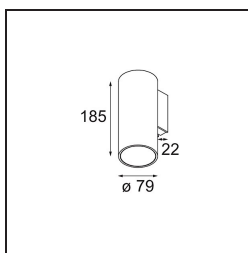

Datum
Klant
Project
Soort

Nude Wall 79 1x IP55 LED 2700K Flood DI Black Structure

De pure geometrische lijnen van Nude zijn perfect om architecturale kenmerken in de kijker te zetten. Deze lange, dunne wandarmatuur met indirect licht is helemaal ontdaan van al het overbodige tot de essentie van een armatuur. De lichtbron zit zodanig diep verzonken in de smalle cilinder dat deze nagenoeg onzichtbaar is. Vul het lichteffect aan met wit of zwart, of met een waaier van weelderige kleuren.

Specificaties

Materiaal	10923232
Type Lichtbron	LED
LED type	BRIDGELUX V8G8
LED technologie	Led-COB
CRI	Min. 90
Kleurtemperatuur	2700K
Levensduur	L90B10 bij 50.000 Uur
Lamp inbegrepen	Ja
Aantal Lichtbronnen	1
CIE-fluxcode	100 100 100 100 61
Binning (SDCM)	2
Lichtrichting	Omhoog, Omlaag
Optisch	Reflector
Gemeten gradenbundel (°)	36,0
Ingangsspanning	230 V
Luminaire power (W)	7,1
Elektriciteitsklasse	I
IP-klasse	55
Gloeidraadtest (°C)	960
Binnen/Buiten	Buiten
Toepassing	Wand
Montage	Opbouw
Verstelbaarheid	Not Applicable
Afstand tot Verlicht Voorwerp (m)	0,1
Primaire Kleur & Primaire Afwerking	Zwart, Structuur
Brutogewicht (g)	1491,0
Lumenoutput per lampunit (lm)	393
Efficiëntie (lm/W)	55
UGR	13
Opmerking	• Niet geschikt voor installatie ≤ 5 km van de kust