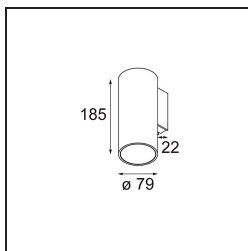

Datum

Klant

Project

Soort

Nude Wall 79 1x IP55 LED 2700K Flood DI Black Structure

De pure geometrische lijnen van Nude zijn perfect om architecturale kenmerken in de kijker te zetten. Deze lange, dunne wandarmatuur met indirect licht is helemaal ontdaan van al het overbodige tot de essentie van een armatuur. De lichtbron zit zodanig diep verzonken in de smalle cilinder dat deze nagenoeg onzichtbaar is. Vul het lichteffect aan met wit of zwart, of met een waaier van weelderige kleuren.

Specificaties

Materiaal	10923232
Type Lichtbron	LED
LED type	BRIDGELUX V8G8
LED technologie	Led-COB
CRI	Min. 90
Kleurtemperatuur	2700K
Levensduur	L90B10 bij 50.000 Uur
Lamp inbegrepen	Ja
Aantal Lichtbronnen	1
CIE-fluxcode	100 100 100 100 61
Binning (SDCM)	2
Lichtrichting	Omhoog, Omlaag
Optisch	Reflector
Gemeten gradenbundel (°)	36,0
Ingangsspanning	230 V
Luminaire power (W)	7,1
Elektriciteitsklasse	I
IP-klasse	55
Gloeidraadtest (°C)	960
Binnen/Buiten	Buiten
Toepassing	Wand
Montage	Opbouw
Verstelbaarheid	Not Applicable
Afstand tot Verlicht Voorwerp (m)	0,1
Primaire Kleur & Primaire Afwerking	Zwart, Structuur
Brutogewicht (g)	1491,0
Lumenoutput per lampunit (lm)	393
Efficiëntie (lm/W)	55
UGR	13
Opmerking	• Niet geschikt voor installatie ≤ 5 km van de kust