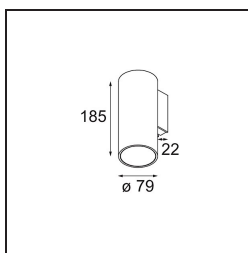

Datum
Klant
Project
Soort

Nude Wall 79 1x IP55 LED 2700K Flood DI White Structure

De pure geometrische lijnen van Nude zijn perfect om architecturale kenmerken in de kijker te zetten. Deze lange, dunne wandarmatuur met indirect licht is helemaal ontdaan van al het overbodige tot de essentie van een armatuur. De lichtbron zit zodanig diep verzonken in de smalle cilinder dat deze nagenoeg onzichtbaar is. Vul het lichteffect aan met wit of zwart, of met een waaier van weelderige kleuren.

Specificaties

Materiaal	10923209
Type Lichtbron	LED
LED type	BRIDGELUX V8G8
LED technologie	Led-COB
CRI	Min. 90
Kleurtemperatuur	2700K
Levensduur	L90B10 bij 50.000 Uur
Lamp inbegrepen	Ja
Aantal Lichtbronnen	1
CIE-fluxcode	100 100 100 100 61
Binning (SDCM)	2
Lichtrichting	Omhoog, Omlaag
Optisch	Reflector
Gemeten gradenbundel (°)	36,0
Ingangsspanning	230 V
Luminaire power (W)	7,1
Elektriciteitsklasse	I
IP-klasse	55
Gloeidraadtest (°C)	960
Binnen/Buiten	Buiten
Toepassing	Wand
Montage	Opbouw
Verstelbaarheid	Not Applicable
Afstand tot Verlicht Voorwerp (m)	0,1
Primaire Kleur & Primaire Afwerking	Wit, Structuur
Brutogewicht (g)	1491,0
Lumenoutput per lampunit (lm)	393
Efficiëntie (lm/W)	55
UGR	13