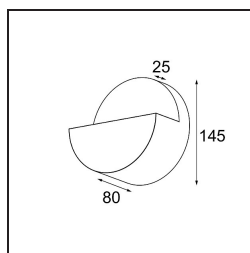

Specifications

Materiale	13770704
Tipo di Sorgente	LED
Tipologia LED	LED PCB IMPULSE
Tecnologie LED	LED PCB
CRI	Min. 90
Temperatura di colore della luce	3000K
Vita utile	L80B10 @50.000 ore
Lampadina inclusa	Sì
Numero di fonte luminosa	1
Codice di flusso CIE	0 0 11 0 77
Binning (SDCM)	3
Direzione della luce	Indiretta, Diretta
Fascio misurato (°)	120,0
Volt in ingresso	Necessario driver a corrente costante
Classificazione elettrica	III
Grado IP	44
Test filo a caldo (°C)	960
Interno/Esterno	Interno
Applicazione	Parete
Montaggio	Superficie
Orientabilità	Not Applicable
Distanza dall'oggetto illuminato (m)	0,1
Colore primario & Finitura primaria	Cast Grey, Opaca
Peso lordo (g)	880,0
Corrente di azionamento (mA)	350 500
Min. forward voltage (Vf)	10,8 10,8
Max. forward voltage (Vf)	12,0 12,0
Connected load (W)	3,8 5,5
Flusso luminoso per lampade (lm)	393 542
Efficienza (lm/W)	104 98
Livello abbagliamento	1 1

TM30 & CRI diagram

Light distribution & beam diagram