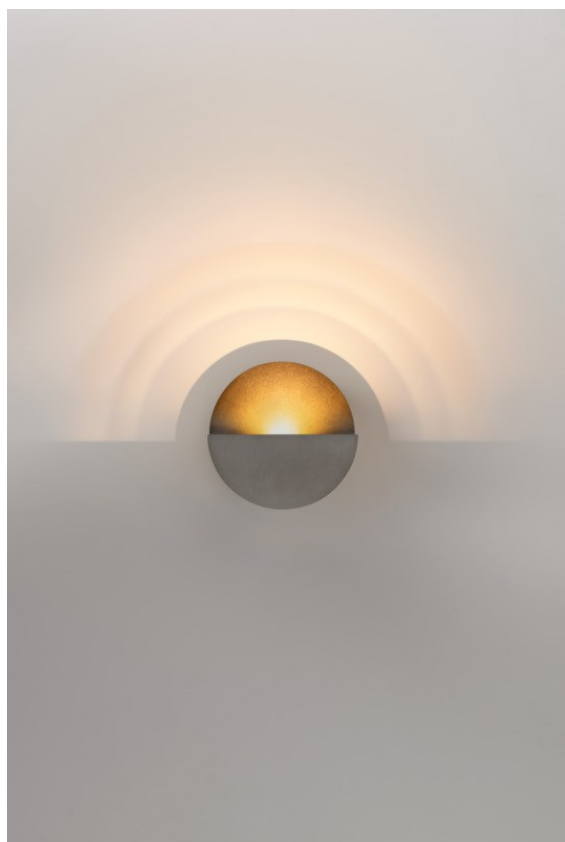

Date
Customer
Project
Type

Impulse Round Wall 1x IP44 LED 3000K DE Cast Grey Matt

Impulse Round Wall esprime un'esperienza unica nel vostro spazio, dove archi di ombra e luce creano profondità e accentuano le caratteristiche architettoniche tutt'intorno.

Specifications

Materiale	13770704
Tipo di Sorgente	LED
Tipologia LED	LED PCB IMPULSE
Tecnologie LED	LED PCB
CRI	Min. 90
Temperatura di colore della luce	3000K
Vita utile	L80B10 @50.000 ore
Lampadina inclusa	Sì
Numero di fonte luminosa	1
Codice di flusso CIE	0 0 11 0 77
Binning (SDCM)	3
Direzione della luce	Indiretta, Diretta
Fascio misurato (°)	120,0
Volt in ingresso	Necessario driver a corrente costante
Classificazione elettrica	III
Grado IP	44
Test filo a caldo (°C)	960
Interno/Esterno	Interno
Applicazione	Parete
Montaggio	Superficie
Orientabilità	Not Applicable
Distanza dall'oggetto illuminato (m)	0,1
Colore primario & Finitura primaria	Cast Grey, Opaca
Peso lordo (g)	880,0
Corrente di azionamento (mA)	350 500
Min. forward voltage (Vf)	10,8 10,8
Max. forward voltage (Vf)	12,0 12,0
Connected load (W)	3,8 5,5
Flusso luminoso per lampade (lm)	393 542
Efficienza (lm/W)	104 98
Livello abbagliamento	1 1