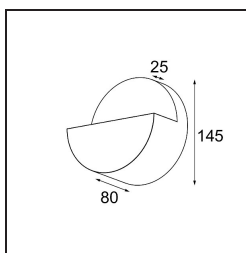

*Impulse Round Wall 1x IP44 LED 3000K DE Cast Grey Matt*

Impulse Round Wall exprime une expérience unique dans votre espace, où des arcs d'ombre et de lumière créent de la profondeur et accentuent les caractéristiques architecturales tout autour.

**Caractéristiques**

Matériaux	13770704
Type de Source Lumineuse	LED
Type de LED	LED PCB IMPULSE
Technologie LED	PCB de LED
CRI	Min. 90
Température de Couleur	3000K
Durée de Vie	L80B10 à 50 000 heures
Ampoule incluse	Oui
Nombre de Sources Lumineuses	1
Code de flux CIE	0 0 11 0 77
Groupe ment (SDCM)	3
Direction de la Lumière	Haut, Bas
Faisceau mesuré (°)	120,0
Tension d'Entrée	Driver à Courant Constant Requis
Classe Électrique	III
Indice de protection IP	44
Essai au fil incandescent (°C)	960
Intérieur/extérieur	Intérieur
Application	Mur
Montage	En Surface
Ajustabilité	Not Applicable
Distance avec l'Objet Éclairé (m)	0,1
Couleur Principale & Finition Principale	Cast Grey, Mat
Poids brut (g)	880,0
Courant du driver (mA)	350      500
Min. forward voltage (Vf)	10,8      10,8
Max. forward voltage (Vf)	12,0      12,0
Connected load (W)	3,8      5,5
Flux lumineux par lampe (lm)	393      542
Efficacité (lm/W)	104      98
UGR	1      1