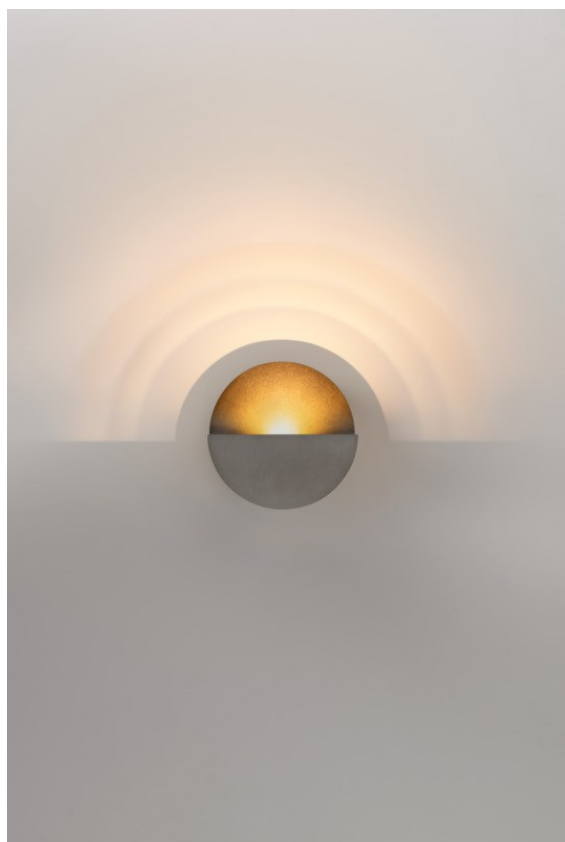

Date
Customer
Project
Type

Impulse Round Wall 1x IP44 LED 3000K DE Cast Grey Matt

Impulse Round Wall expresa una experiencia única en su espacio, donde los arcos de sombra y luz crean profundidad y acentúan las características arquitectónicas a su alrededor.

Specifications

Material	13770704
Tipo de fuente de luz	LED
Tipo de LED	LED PCB IMPULSE
Tecnología LED	PCB LED
CRI	Min. 90
Temperatura del color	3000K
Vida Útil	L80B10 @50.000 horas
Lámpara Incluida	Sí
Número de fuentes de luz	1
Código de flujo CIE	0 0 11 0 77
Binning (SDCM)	3
Dirección de la luz	Indirecto , Directo
Ángulo de Apertura medido (°)	120,0
Voltaje de entrada	Driver de corriente constante requerido
Clasificación eléctrica	III
Clasificación del IP	44
Clasificación de hilo incandescente (°C)	960
Interio/Exterior	Interior
Aplicación	Pared
Montaje	Superficie
Ajustabilidad	Not Applicable
Distancia al objeto iluminado (m)	0,1
Color principal & Acabado principal	Cast Grey, Mate
Peso bruto (g)	880,0
Corriente de accionamiento (mA)	350 500
Min. forward voltage (Vf)	10,8 10,8
Max. forward voltage (Vf)	12,0 12,0
Connected load (W)	3,8 5,5
Flujo luminoso por lámpara (lm)	393 542
Eficacia (lm/W)	104 98
Índice de deslumbramiento	1 1