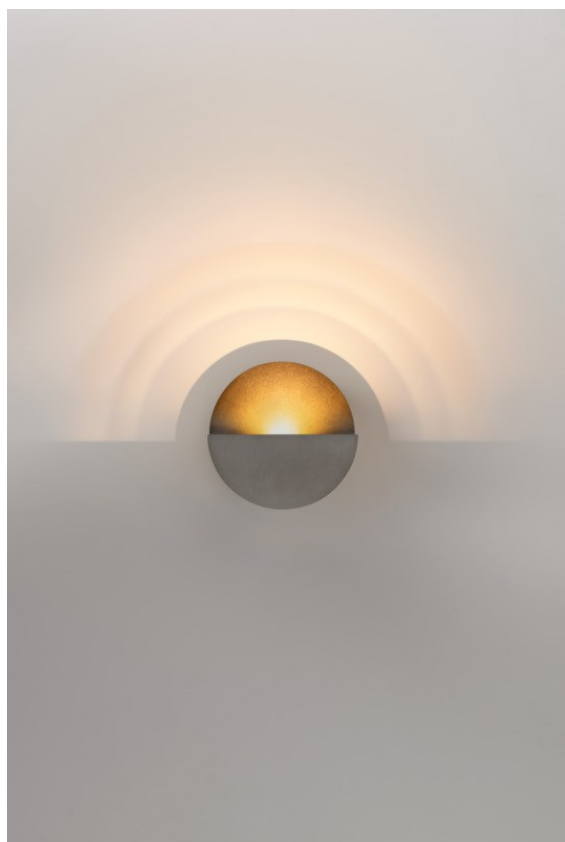

Datum
Kunde
Projekt
Art

Impulse Round Wall 1x IP44 LED 2700K DE Cast Grey Matt

Impulse Round Wall expresses a unique experience in your space, where bows of shadow and light create depth and accentuate architectural features all around.

Spezifikationen

Material	13770604
Typ der Lichtquelle	LED
LED Typ	LED PCB IMPULSE
LED-Technologie	LED-Platine
CRI	Min. 90
Farbtemperatur	2700K
Lebensdauer	L80 B10 bei 50.000 Stunden
Leuchtmittel enthalten	Ja
Anzahl Lichtquellen	1
CIE-Fluxcode	0 0 11 0 77
Binning (SDCM)	3
Lichtrichtung	Aufwärts, Abwärts
Gemessene Abstrahlwinkel (°)	120,0
Eingangsspannung	Konstantstrom-Treiber erforderlich
Schutzklasse	III
Schutzart	44
Glühdrahtprüfung (°C)	960
Innen/Außen	Innen
Anwendung	Wand
Montage	Aufbau
Verstellbarkeit	Not Applicable
Abstand zum beleuchteten Objekt (m)	0,1
Primärfarbe & Primäres Finish	Cast Grey, Matt
Bruttogewicht (g)	880,0
Antriebsstrom (mA)	350 500
Min. forward voltage (Vf)	10,8 10,8
Max. forward voltage (Vf)	12,0 12,0
Connected load (W)	3,8 5,5
Lichtstrom pro Lampe (lm)	364 489
Effizienz (lm/W)	96 89
UGR	1 1