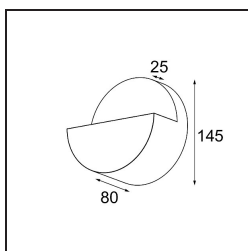

Datum
Kunde
Projekt
Art

Impulse Round Wall 1x IP44 LED 2700K DE Cast Grey Matt

Impulse Round Wall expresses a unique experience in your space, where bows of shadow and light create depth and accentuate architectural features all around.

Spezifikationen

Material	13770604
Typ der Lichtquelle	LED
LED Typ	LED PCB IMPULSE
LED-Technologie	LED-Platine
CRI	Min. 90
Farbtemperatur	2700K
Lebensdauer	L80 B10 bei 50.000 Stunden
Leuchtmittel enthalten	Ja
Anzahl Lichtquellen	1
CIE-Fluxcode	0 0 11 0 77
Binning (SDCM)	3
Lichtrichtung	Aufwärts, Abwärts
Gemessene Abstrahlwinkel (°)	120,0
Eingangsspannung	Konstantstrom-Treiber erforderlich
Schutzklasse	III
Schutzart	44
Glühdrahtprüfung (°C)	960
Innen/Außen	Innen
Anwendung	Wand
Montage	Aufbau
Verstellbarkeit	Not Applicable
Abstand zum beleuchteten Objekt (m)	0,1
Primärfarbe & Primäres Finish	Cast Grey, Matt
Bruttogewicht (g)	880,0
Antriebsstrom (mA)	350 500
Min. forward voltage (Vf)	10,8 10,8
Max. forward voltage (Vf)	12,0 12,0
Connected load (W)	3,8 5,5
Lichtstrom pro Lampe (lm)	364 489
Effizienz (lm/W)	96 89
UGR	1 1

TM30 & CRI Diagramm

Lichtverteilung und Lichtverteilungskurve

Diagramm