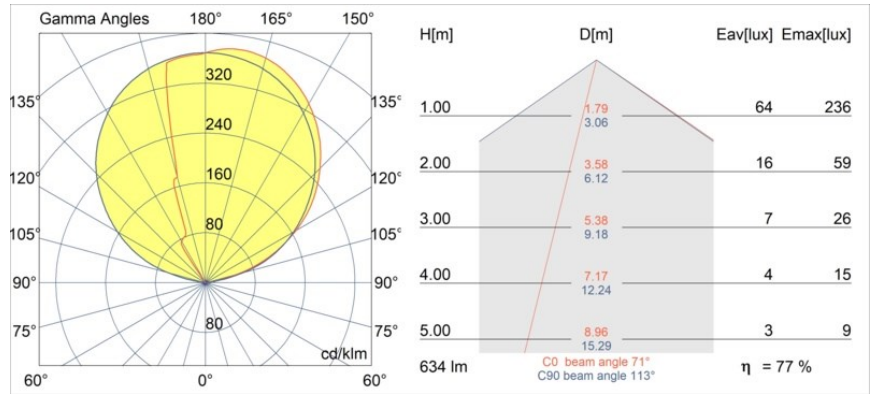

Datum
Kunde
Projekt
Art

Impulse Round Wall 1x IP44 LED 2700K DE Cast Grey Matt

Impulse Round Wall expresses a unique experience in your space, where bows of shadow and light create depth and accentuate architectural features all around.

Spezifikationen

Material	13770604
Typ der Lichtquelle	LED
LED Typ	LED PCB IMPULSE
LED-Technologie	LED-Platine
CRI	Min. 90
Farbtemperatur	2700K
Lebensdauer	L80 B10 bei 50.000 Stunden
Leuchtmittel enthalten	Ja
Anzahl Lichtquellen	1
CIE-Fluxcode	0 0 11 0 77
Binning (SDCM)	3
Lichtrichtung	Aufwärts, Abwärts
Gemessene Abstrahlwinkel (°)	120,0
Eingangsspannung	Konstantstrom-Treiber erforderlich
Schutzklasse	III
Schutzart	44
Glühdrahtprüfung (°C)	960
Innen/Außen	Innen
Anwendung	Wand
Montage	Aufbau
Verstellbarkeit	Not Applicable
Abstand zum beleuchteten Objekt (m)	0,1
Primärfarbe & Primäres Finish	Cast Grey, Matt
Bruttogewicht (g)	880,0
Antriebsstrom (mA)	350 500
Min. forward voltage (Vf)	10,8 10,8
Max. forward voltage (Vf)	12,0 12,0
Connected load (W)	3,8 5,5
Lichtstrom pro Lampe (lm)	364 489
Effizienz (lm/W)	96 89
UGR	1 1

TM30 & CRI Diagramm

Lichtverteilung und Lichtverteilungskurve

Diagramm