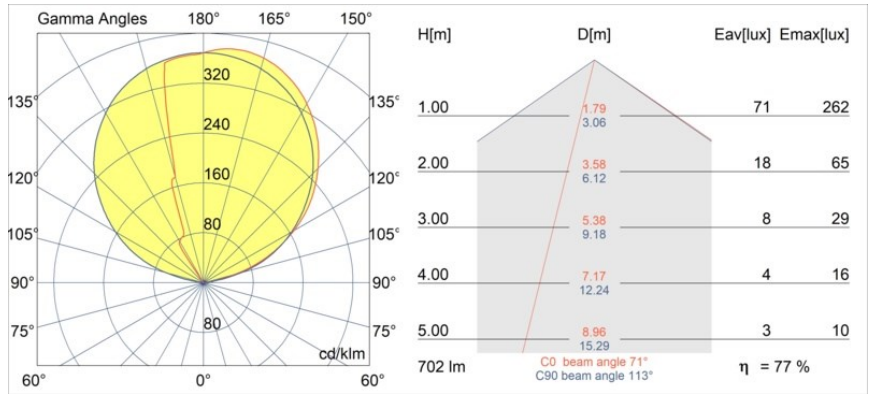

Light distribution & beam diagram