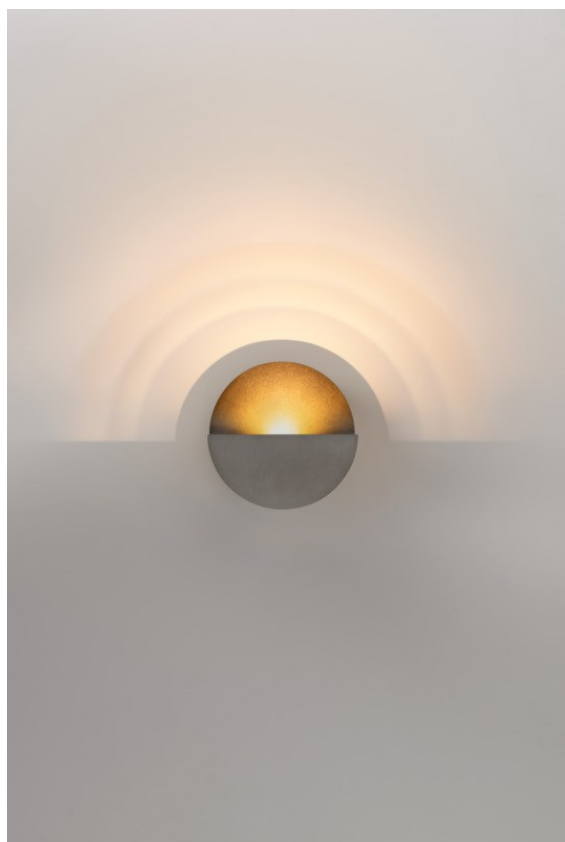

Date
Customer
Project
Type

Impulse Round Wall 1x LED 3000K 1-10V DI Cast Grey Matt

Impulse Round Wall expresa una experiencia única en su espacio, donde los arcos de sombra y luz crean profundidad y acentúan las características arquitectónicas a su alrededor.

Specifications

Material	13770504
Tipo de fuente de luz	LED
Tipo de LED	LED PCB IMPULSE
Tecnología LED	PCB LED
CRI	Min. 90
Temperatura del color	3000K
Vida Útil	L80B10 @50.000 horas
Lámpara Incluida	Sí
Número de fuentes de luz	1
Código de flujo CIE	0 0 11 0 77
Binning (SDCM)	3
Dirección de la luz	Indirecto , Directo
Ángulo de Apertura medido (°)	120,0
Voltaje de entrada	230V
Luminaire power (W)	8,6
Clasificación eléctrica	I
Clasificación del IP	20
Clasificación de hilo incandescente (°C)	960
Protocolo de regulación	1-10V
Interio/Exterior	Interior
Aplicación	Pared
Montaje	Superficie
Ajustabilidad	Not Applicable
Distancia al objeto iluminado (m)	0,1
Color principal & Acabado principal	Cast Grey, Mate
Peso bruto (g)	1006,0
Flujo luminoso por lámpara (lm)	542
Eficacia (lm/W)	63
Índice de deslumbramiento	1