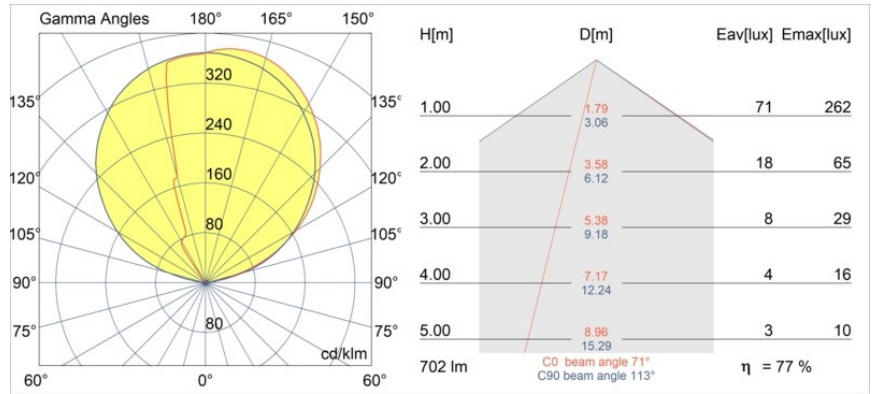

Spezifikationen

Material	13770504
Typ der Lichtquelle	LED
LED Typ	LED PCB IMPULSE
LED-Technologie	LED-Platine
CRI	Min. 90
Farbtemperatur	3000K
Lebensdauer	L80 B10 bei 50.000 Stunden
Leuchtmittel enthalten	Ja
Anzahl Lichtquellen	1
CIE-Fluxcode	0 0 11 0 77
Binning (SDCM)	3
Lichtrichtung	Aufwärts, Abwärts
Gemessene Abstrahlwinkel (°)	120,0
Eingangsspannung	230 V
Luminaire power (W)	8,6
Schutzklasse	I
Schutzart	20
Glühdrahtprüfung (°C)	960
Dimmprotokoll	1-10V
Innen/Außen	Innen
Anwendung	Wand
Montage	Aufbau
Verstellbarkeit	Not Applicable
Abstand zum beleuchteten Objekt (m)	0,1
Primärfarbe & Primäres Finish	Cast Grey, Matt
Bruttogewicht (g)	1006,0
Lichtstrom pro Lampe (lm)	542
Effizienz (lm/W)	63
UGR	1

TM30 & CRI Diagramm

Lichtverteilung und Lichtverteilungskurve

Diagramm