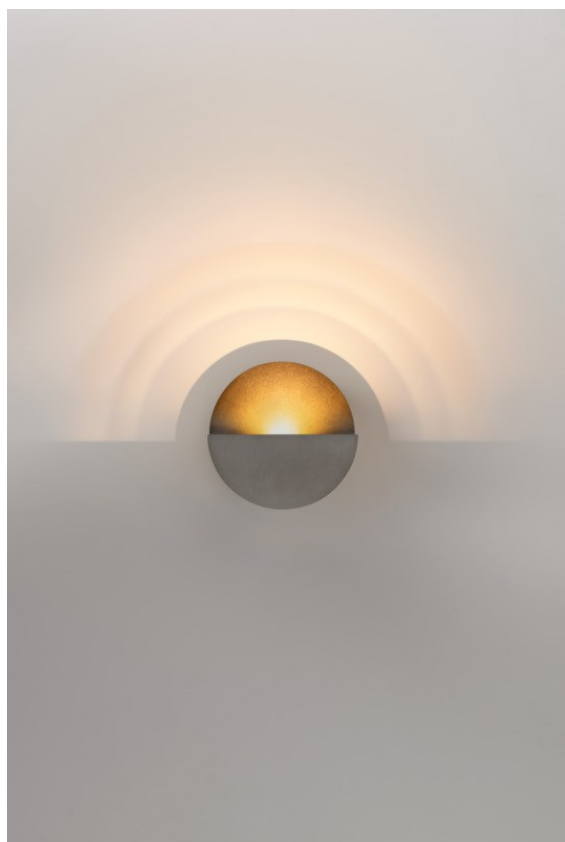

Datum
Kunde
Projekt
Art

Impulse Round Wall 1x LED 3000K 1-10V DI Cast Grey Matt

Impulse Round Wall expresses a unique experience in your space, where bows of shadow and light create depth and accentuate architectural features all around.

Spezifikationen

Material	13770504
Typ der Lichtquelle	LED
LED Typ	LED PCB IMPULSE
LED-Technologie	LED-Platine
CRI	Min. 90
Farbtemperatur	3000K
Lebensdauer	L80 B10 bei 50.000 Stunden
Leuchtmittel enthalten	Ja
Anzahl Lichtquellen	1
CIE-Fluxcode	0 0 11 0 77
Binning (SDCM)	3
Lichtrichtung	Aufwärts, Abwärts
Gemessene Abstrahlwinkel (°)	120,0
Eingangsspannung	230 V
Luminaire power (W)	8,6
Schutzklasse	I
Schutzart	20
Glühdrahtprüfung (°C)	960
Dimmprotokoll	1-10V
Innen/Außen	Innen
Anwendung	Wand
Montage	Aufbau
Verstellbarkeit	Not Applicable
Abstand zum beleuchteten Objekt (m)	0,1
Primärfarbe & Primäres Finish	Cast Grey, Matt
Bruttogewicht (g)	1006,0
Lichtstrom pro Lampe (lm)	542
Effizienz (lm/W)	63
UGR	1