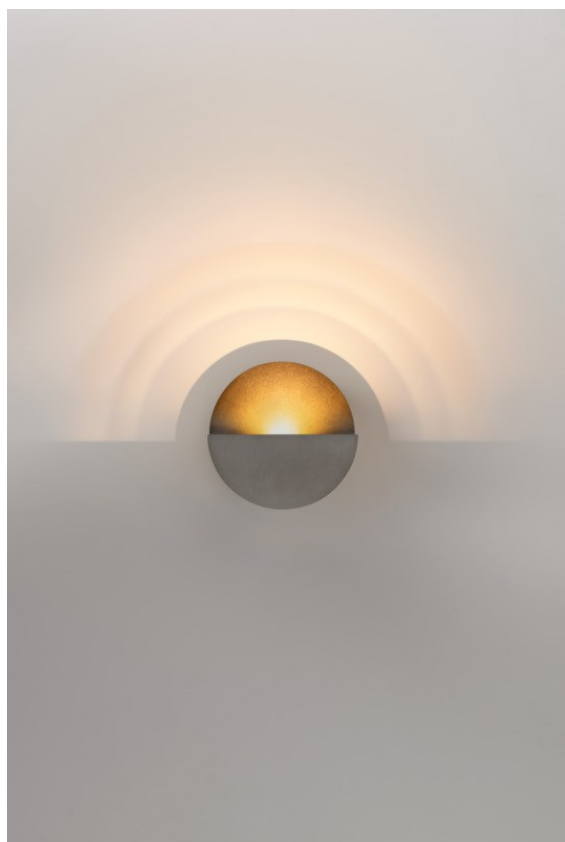

Date
Customer
Project
Type

Impulse Round Wall 1x LED 2700K 1-10V DI Cast Grey Matt

Impulse Round Wall expresa una experiencia única en su espacio, donde los arcos de sombra y luz crean profundidad y acentúan las características arquitectónicas a su alrededor.

Specifications

Material	13770404
Tipo de fuente de luz	LED
Tipo de LED	LED PCB IMPULSE
Tecnología LED	PCB LED
CRI	Min. 90
Temperatura del color	2700K
Vida Útil	L80B10 @50.000 horas
Lámpara Incluida	Sí
Número de fuentes de luz	1
Código de flujo CIE	0 0 11 0 77
Binning (SDCM)	3
Dirección de la luz	Indirecto , Directo
Ángulo de Apertura medido (°)	120,0
Voltaje de entrada	230V
Luminaire power (W)	8,6
Clasificación eléctrica	I
Clasificación del IP	20
Clasificación de hilo incandescente (°C)	960
Protocolo de regulación	1-10V
Interio/Exterior	Interior
Aplicación	Pared
Montaje	Superficie
Ajustabilidad	Not Applicable
Distancia al objeto iluminado (m)	0,1
Color principal & Acabado principal	Cast Grey, Mate
Peso bruto (g)	1006,0
Flujo luminoso por lámpara (lm)	489
Eficacia (lm/W)	57
Índice de deslumbramiento	1