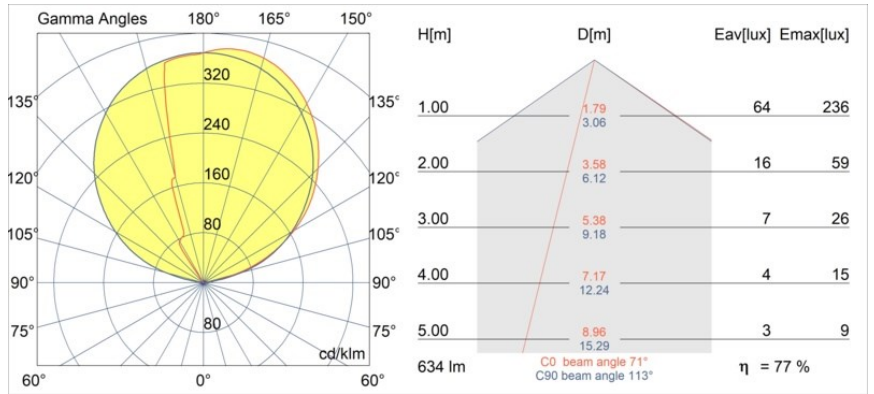

Light distribution & beam diagram