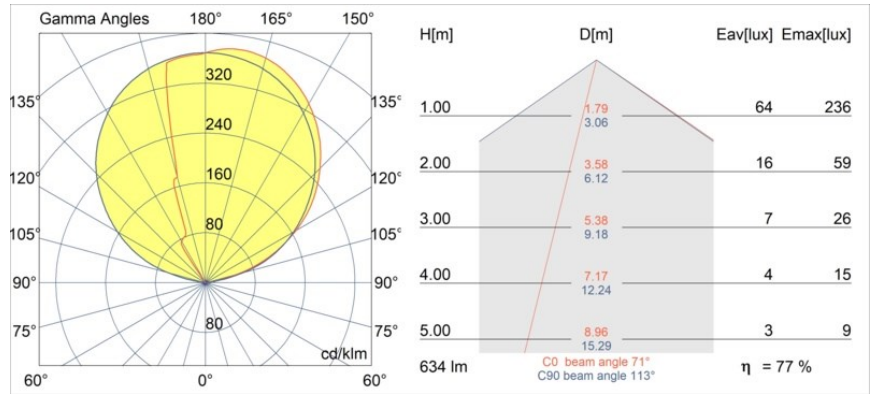

Impulse Round Wall 1x LED 2700K 1-10V DI Cast Grey Matt

Impulse Round Wall expresses a unique experience in your space, where bows of shadow and light create depth and accentuate architectural features all around.

Spezifikationen

Material	13770404
Typ der Lichtquelle	LED
LED Typ	LED PCB IMPULSE
LED-Technologie	LED-Platine
CRI	Min. 90
Farbtemperatur	2700K
Lebensdauer	L80 B10 bei 50.000 Stunden
Leuchtmittel enthalten	Ja
Anzahl Lichtquellen	1
CIE-Fluxcode	0 0 11 0 77
Binning (SDCM)	3
Lichtrichtung	Aufwärts, Abwärts
Gemessene Abstrahlwinkel (°)	120,0
Eingangsspannung	230 V
Luminaire power (W)	8,6
Schutzklasse	I
Schutzart	20
Glühdrahtprüfung (°C)	960
Dimmprotokoll	1-10V
Innen/Außen	Innen
Anwendung	Wand
Montage	Aufbau
Verstellbarkeit	Not Applicable
Abstand zum beleuchteten Objekt (m)	0,1
Primärfarbe & Primäres Finish	Cast Grey, Matt
Bruttogewicht (g)	1006,0
Lichtstrom pro Lampe (lm)	489
Effizienz (lm/W)	57
UGR	1

TM30 & CRI Diagramm

Lichtverteilung und Lichtverteilungskurve

Diagramm