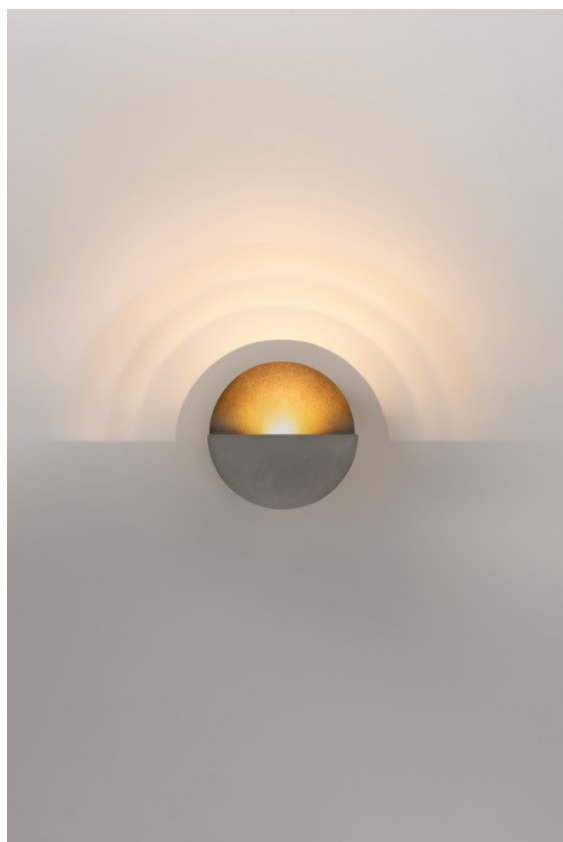

Impulse Round Wall 1x LED 2700K 1-10V DI Cast Grey Matt

Impulse Round Wall expresses a unique experience in your space, where bows of shadow and light create depth and accentuate architectural features all around.

Spezifikationen

Material	13770404
Typ der Lichtquelle	LED
LED Typ	LED PCB IMPULSE
LED-Technologie	LED-Platine
CRI	Min. 90
Farbtemperatur	2700K
Lebensdauer	L80 B10 bei 50.000 Stunden
Leuchtmittel enthalten	Ja
Anzahl Lichtquellen	1
CIE-Fluxcode	0 0 11 0 77
Binning (SDCM)	3
Lichtrichtung	Aufwärts, Abwärts
Gemessene Abstrahlwinkel (°)	120,0
Eingangsspannung	230 V
Luminaire power (W)	8,6
Schutzklasse	I
Schutzart	20
Glühdrahtprüfung (°C)	960
Dimmprotokoll	1-10V
Innen/Außen	Innen
Anwendung	Wand
Montage	Aufbau
Verstellbarkeit	Not Applicable
Abstand zum beleuchteten Objekt (m)	0,1
Primärfarbe & Primäres Finish	Cast Grey, Matt
Bruttogewicht (g)	1006,0
Lichtstrom pro Lampe (lm)	489
Effizienz (lm/W)	57
UGR	1