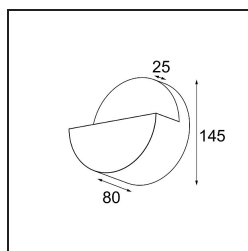

Spezifikationen

Material	13770404
Typ der Lichtquelle	LED
LED Typ	LED PCB IMPULSE
LED-Technologie	LED-Platine
CRI	Min. 90
Farbtemperatur	2700K
Lebensdauer	L80 B10 bei 50.000 Stunden
Leuchtmittel enthalten	Ja
Anzahl Lichtquellen	1
CIE-Fluxcode	0 0 11 0 77
Binning (SDCM)	3
Lichtrichtung	Aufwärts, Abwärts
Gemessene Abstrahlwinkel (°)	120,0
Eingangsspannung	230 V
Luminaire power (W)	8,6
Schutzklasse	I
Schutzart	20
Glühdrahtprüfung (°C)	960
Dimmprotokoll	1-10V
Innen/Außen	Innen
Anwendung	Wand
Montage	Aufbau
Verstellbarkeit	Not Applicable
Abstand zum beleuchteten Objekt (m)	0,1
Primärfarbe & Primäres Finish	Cast Grey, Matt
Bruttogewicht (g)	1006,0
Lichtstrom pro Lampe (lm)	489
Effizienz (lm/W)	57
UGR	1

TM30 & CRI Diagramm

Lichtverteilung und Lichtverteilungskurve

Diagramm