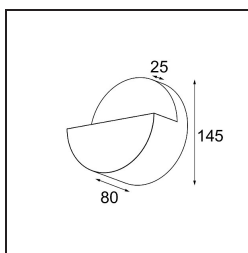

**Caractéristiques**

Matériaux	13770304
Type de Source Lumineuse	LED
Type de LED	LED PCB IMPULSE
Technologie LED	PCB de LED
CRI	Min. 90
Température de Couleur	3000K
Durée de Vie	L80B10 à 50 000 heures
Ampoule incluse	Oui
Nombre de Sources Lumineuses	1
Code de flux CIE	0 0 11 0 77
Groupe ment (SDCM)	3
Direction de la Lumière	Haut, Bas
Faisceau mesuré (°)	120,0
Tension d'Entrée	230 V
Luminaire power (W)	7,7
Classe Électrique	I
Indice de protection IP	20
Essai au fil incandescent (°C)	960
Protocole de Variation	DALI, Push-Dim
DALI Standard	DALI-2
Intérieur/extérieur	Intérieur
Application	Mur
Montage	En Surface
Ajustabilité	Not Applicable
Distance avec l'Objet Éclairé (m)	0,1
Couleur Principale & Finition Principale	Cast Grey, Mat
Poids brut (g)	1010,0
Flux lumineux par lampe (lm)	542
Efficacité (lm/W)	70
UGR	1