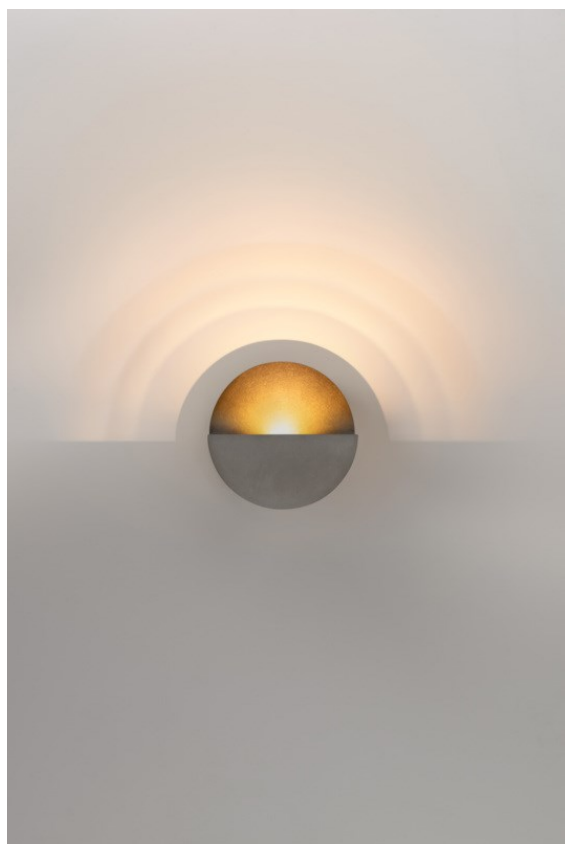

*Impulse Round Wall 1x LED 3000K DALI/Push-Dim DI Cast Grey Matt*

Impulse Round Wall exprime une expérience unique dans votre espace, où des arcs d'ombre et de lumière créent de la profondeur et accentuent les caractéristiques architecturales tout autour.

**Caractéristiques**

Matériaux	13770304
Type de Source Lumineuse	LED
Type de LED	LED PCB IMPULSE
Technologie LED	PCB de LED
CRI	Min. 90
Température de Couleur	3000K
Durée de Vie	L80B10 à 50 000 heures
Ampoule incluse	Oui
Nombre de Sources Lumineuses	1
Code de flux CIE	0 0 11 0 77
Groupe ment (SDCM)	3
Direction de la Lumière	Haut, Bas
Faisceau mesuré (°)	120,0
Tension d'Entrée	230 V
Luminaire power (W)	7,7
Classe Électrique	I
Indice de protection IP	20
Essai au fil incandescent (°C)	960
Protocole de Variation	DALI, Push-Dim
DALI Standard	DALI-2
Intérieur/extérieur	Intérieur
Application	Mur
Montage	En Surface
Ajustabilité	Not Applicable
Distance avec l'Objet Éclairé (m)	0,1
Couleur Principale & Finition Principale	Cast Grey, Mat
Poids brut (g)	1010,0
Flux lumineux par lampe (lm)	542
Efficacité (lm/W)	70
UGR	1