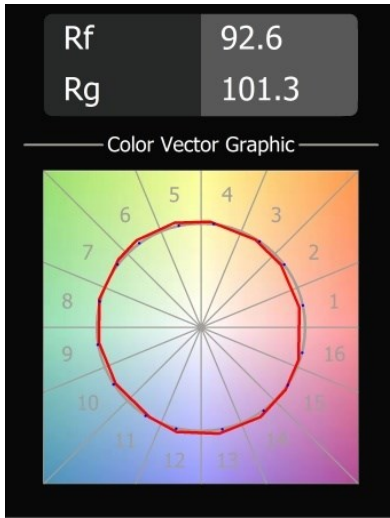

*Impulse Round Wall 1x LED 3000K DALI/Push-Dim DI Cast Grey Matt*

Impulse Round Wall exprime une expérience unique dans votre espace, où des arcs d'ombre et de lumière créent de la profondeur et accentuent les caractéristiques architecturales tout autour.

**Caractéristiques**

Matériaux	13770304
Type de Source Lumineuse	LED
Type de LED	LED PCB IMPULSE
Technologie LED	PCB de LED
CRI	Min. 90
Température de Couleur	3000K
Durée de Vie	L80B10 à 50 000 heures
Ampoule incluse	Oui
Nombre de Sources Lumineuses	1
Code de flux CIE	0 0 11 0 77
Groupe ment (SDCM)	3
Direction de la Lumière	Haut, Bas
Faisceau mesuré (°)	120,0
Tension d'Entrée	230 V
Luminaire power (W)	7,7
Classe Électrique	I
Indice de protection IP	20
Essai au fil incandescent (°C)	960
Protocole de Variation	DALI, Push-Dim
DALI Standard	DALI-2
Intérieur/extérieur	Intérieur
Application	Mur
Montage	En Surface
Ajustabilité	Not Applicable
Distance avec l'Objet Éclairé (m)	0,1
Couleur Principale & Finition Principale	Cast Grey, Mat
Poids brut (g)	1010,0
Flux lumineux par lampe (lm)	542
Efficacité (lm/W)	70
UGR	1

**TM30 & CRI diagrammes**

**Distribution de Lumière & Schéma de Faisceau**