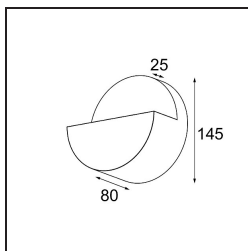

**Specifications**

Material	13770304
Tipo de fuente de luz	LED
Tipo de LED	LED PCB IMPULSE
Tecnología LED	PCB LED
CRI	Min. 90
Temperatura del color	3000K
Vida Útil	L80B10 @50.000 horas
Lámpara Incluida	Sí
Número de fuentes de luz	1
Código de flujo CIE	0 0 11 0 77
Binning (SDCM)	3
Dirección de la luz	Indirecto , Directo
Ángulo de Apertura medido (°)	120,0
Voltaje de entrada	230V
Luminaire power (W)	7,7
Clasificación eléctrica	I
Clasificación del IP	20
Clasificación de hilo incandescente (°C)	960
Protocolo de regulación	DALI, Push-Dim
DALI Standard	DALI-2
Interio/Exterior	Interior
Aplicación	Pared
Montaje	Superficie
Ajustabilidad	Not Applicable
Distancia al objeto iluminado (m)	0,1
Color principal & Acabado principal	Cast Grey, Mate
Peso bruto (g)	1010,0
Flujo luminoso por lámpara (lm)	542
Eficacia (lm/W)	70
Índice de deslumbramiento	1

**TM30 & CRI diagram**

**Light distribution & beam diagram**