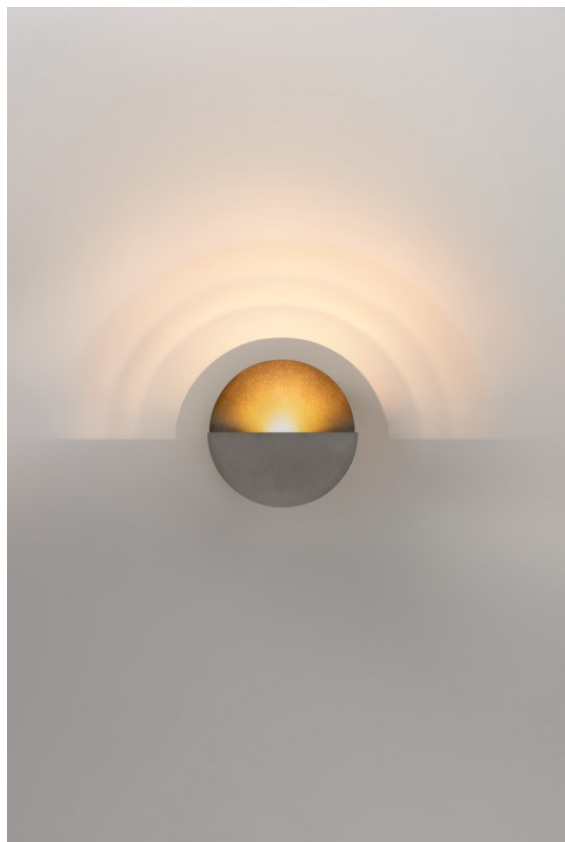

Date
Customer
Project
Type

*Impulse Round Wall 1x LED 3000K DALI/Push-Dim DI Cast Grey Matt*

Impulse Round Wall expresa una experiencia única en su espacio, donde los arcos de sombra y luz crean profundidad y acentúan las características arquitectónicas a su alrededor.

**Specifications**

Material	13770304
Tipo de fuente de luz	LED
Tipo de LED	LED PCB IMPULSE
Tecnología LED	PCB LED
CRI	Min. 90
Temperatura del color	3000K
Vida Útil	L80B10 @50.000 horas
Lámpara Incluida	Sí
Número de fuentes de luz	1
Código de flujo CIE	0 0 11 0 77
Binning (SDCM)	3
Dirección de la luz	Indirecto , Directo
Ángulo de Apertura medido (°)	120,0
Voltaje de entrada	230V
Luminaire power (W)	7,7
Clasificación eléctrica	I
Clasificación del IP	20
Clasificación de hilo incandescente (°C)	960
Protocolo de regulación	DALI, Push-Dim
DALI Standard	DALI-2
Interio/Exterior	Interior
Aplicación	Pared
Montaje	Superficie
Ajustabilidad	Not Applicable
Distancia al objeto iluminado (m)	0,1
Color principal & Acabado principal	Cast Grey, Mate
Peso bruto (g)	1010,0
Flujo luminoso por lámpara (lm)	542
Eficacia (lm/W)	70
Índice de deslumbramiento	1