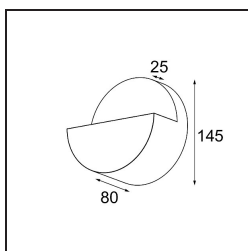

*Impulse Round Wall 1x LED 2700K DALI/Push-Dim DI Cast Grey Matt*

Impulse Round Wall exprime une expérience unique dans votre espace, où des arcs d'ombre et de lumière créent de la profondeur et accentuent les caractéristiques architecturales tout autour.

### Caractéristiques

Matériaux	13770204
Type de Source Lumineuse	LED
Type de LED	LED PCB IMPULSE
Technologie LED	PCB de LED
CRI	Min. 90
Température de Couleur	2700K
Durée de Vie	L80B10 à 50 000 heures
Ampoule incluse	Oui
Nombre de Sources Lumineuses	1
Code de flux CIE	0 0 11 0 77
Groupe (SDCM)	3
Direction de la Lumière	Haut, Bas
Faisceau mesuré (°)	120,0
Tension d'Entrée	230 V
Luminaire power (W)	7,7
Classe Électrique	I
Indice de protection IP	20
Essai au fil incandescent (°C)	960
Protocole de Variation	DALI, Push-Dim
DALI Standard	DALI-2
Intérieur/extérieur	Intérieur
Application	Mur
Montage	En Surface
Ajustabilité	Not Applicable
Distance avec l'Objet Éclairé (m)	0,1
Couleur Principale & Finition Principale	Cast Grey, Mat
Poids brut (g)	1010,0
Flux lumineux par lampe (lm)	489
Efficacité (lm/W)	64
UGR	1