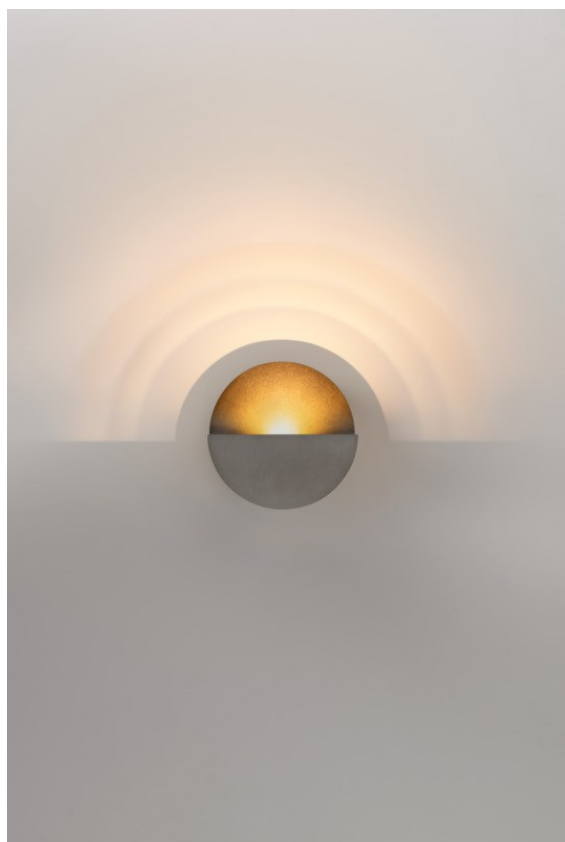

*Impulse Round Wall 1x LED 2700K DALI/Push-Dim DI Cast Grey Matt*

Impulse Round Wall exprime une expérience unique dans votre espace, où des arcs d'ombre et de lumière créent de la profondeur et accentuent les caractéristiques architecturales tout autour.

### Caractéristiques

Matériaux	13770204
Type de Source Lumineuse	LED
Type de LED	LED PCB IMPULSE
Technologie LED	PCB de LED
CRI	Min. 90
Température de Couleur	2700K
Durée de Vie	L80B10 à 50 000 heures
Ampoule incluse	Oui
Nombre de Sources Lumineuses	1
Code de flux CIE	0 0 11 0 77
Groupe (SDCM)	3
Direction de la Lumière	Haut, Bas
Faisceau mesuré (°)	120,0
Tension d'Entrée	230 V
Luminaire power (W)	7,7
Classe Électrique	I
Indice de protection IP	20
Essai au fil incandescent (°C)	960
Protocole de Variation	DALI, Push-Dim
DALI Standard	DALI-2
Intérieur/extérieur	Intérieur
Application	Mur
Montage	En Surface
Ajustabilité	Not Applicable
Distance avec l'Objet Éclairé (m)	0,1
Couleur Principale & Finition Principale	Cast Grey, Mat
Poids brut (g)	1010,0
Flux lumineux par lampe (lm)	489
Efficacité (lm/W)	64
UGR	1