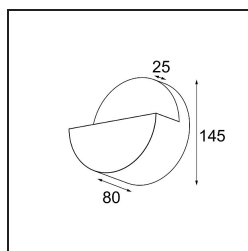

*Impulse Round Wall 1x LED 2700K DALI/Push-Dim DI Cast Grey Matt*

Impulse Round Wall expresses a unique experience in your space, where bows of shadow and light create depth and accentuate architectural features all around.

### Spezifikationen

Material	13770204
Typ der Lichtquelle	LED
LED Typ	LED PCB IMPULSE
LED-Technologie	LED-Platine
CRI	Min. 90
Farbtemperatur	2700K
Lebensdauer	L80 B10 bei 50.000 Stunden
Leuchtmittel enthalten	Ja
Anzahl Lichtquellen	1
CIE-Fluxcode	0 0 11 0 77
Binning (SDCM)	3
Lichtrichtung	Aufwärts, Abwärts
Gemessene Abstrahlwinkel (°)	120,0
Eingangsspannung	230 V
Luminaire power (W)	7,7
Schutzklasse	I
Schutzart	20
Glühdrahtprüfung (°C)	960
Dimmprotokoll	DALI, Push-Dim
DALI Standard	DALI-2
Innen/Außen	Innen
Anwendung	Wand
Montage	Aufbau
Verstellbarkeit	Not Applicable
Abstand zum beleuchteten Objekt (m)	0,1
Primärfarbe & Primäres Finish	Cast Grey, Matt
Bruttogewicht (g)	1010,0
Lichtstrom pro Lampe (lm)	489
Effizienz (lm/W)	64
UGR	1

**TM30 & CRI Diagramm**

**Lichtverteilung und Lichtverteilungskurve**

Diagramm