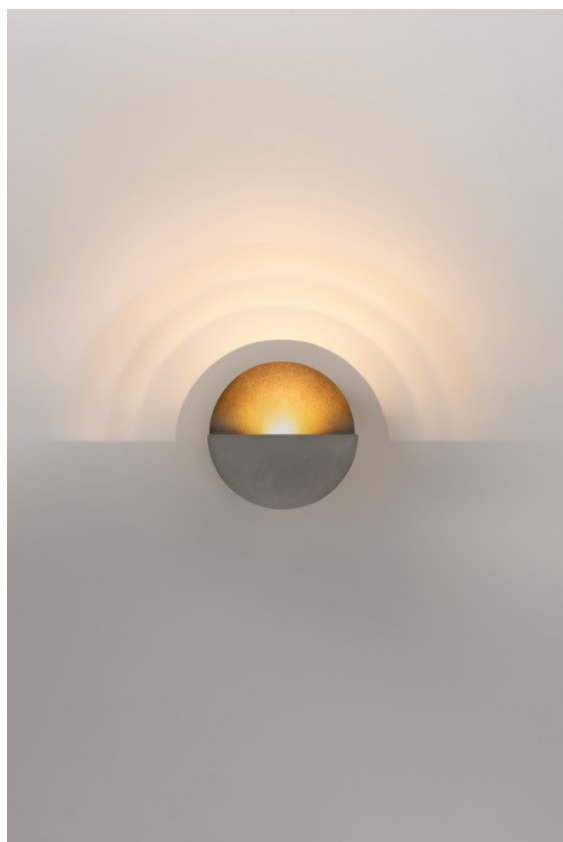

*Impulse Round Wall 1x LED 2700K DALI/Push-Dim DI Cast Grey Matt*

Impulse Round Wall expresses a unique experience in your space, where bows of shadow and light create depth and accentuate architectural features all around.

### Spezifikationen

Material	13770204
Typ der Lichtquelle	LED
LED Typ	LED PCB IMPULSE
LED-Technologie	LED-Platine
CRI	Min. 90
Farbtemperatur	2700K
Lebensdauer	L80 B10 bei 50.000 Stunden
Leuchtmittel enthalten	Ja
Anzahl Lichtquellen	1
CIE-Fluxcode	0 0 11 0 77
Binning (SDCM)	3
Lichtrichtung	Aufwärts, Abwärts
Gemessene Abstrahlwinkel (°)	120,0
Eingangsspannung	230 V
Luminaire power (W)	7,7
Schutzklasse	I
Schutzart	20
Glühdrahtprüfung (°C)	960
Dimmprotokoll	DALI, Push-Dim
DALI Standard	DALI-2
Innen/Außen	Innen
Anwendung	Wand
Montage	Aufbau
Verstellbarkeit	Not Applicable
Abstand zum beleuchteten Objekt (m)	0,1
Primärfarbe & Primäres Finish	Cast Grey, Matt
Bruttogewicht (g)	1010,0
Lichtstrom pro Lampe (lm)	489
Effizienz (lm/W)	64
UGR	1