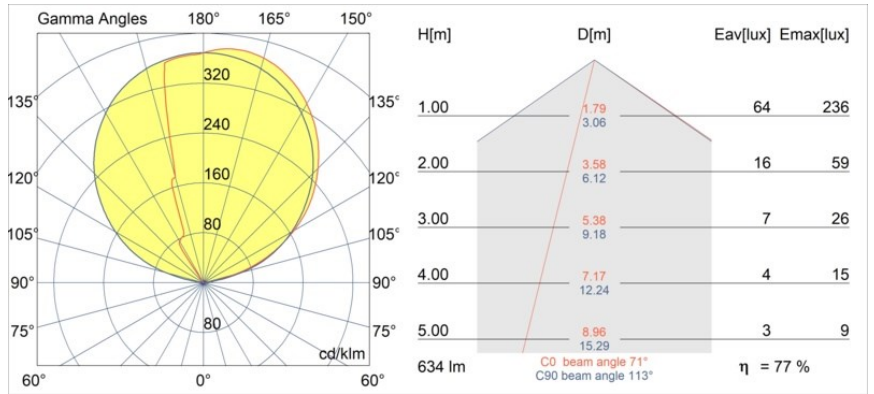

*Impulse Round Wall 1x LED 2700K DALI/Push-Dim DI Cast Grey Matt*

Impulse Round Wall expresses a unique experience in your space, where bows of shadow and light create depth and accentuate architectural features all around.

### Spezifikationen

Material	13770204
Typ der Lichtquelle	LED
LED Typ	LED PCB IMPULSE
LED-Technologie	LED-Platine
CRI	Min. 90
Farbtemperatur	2700K
Lebensdauer	L80 B10 bei 50.000 Stunden
Leuchtmittel enthalten	Ja
Anzahl Lichtquellen	1
CIE-Fluxcode	0 0 11 0 77
Binning (SDCM)	3
Lichtrichtung	Aufwärts, Abwärts
Gemessene Abstrahlwinkel (°)	120,0
Eingangsspannung	230 V
Luminaire power (W)	7,7
Schutzklasse	I
Schutzart	20
Glühdrahtprüfung (°C)	960
Dimmprotokoll	DALI, Push-Dim
DALI Standard	DALI-2
Innen/Außen	Innen
Anwendung	Wand
Montage	Aufbau
Verstellbarkeit	Not Applicable
Abstand zum beleuchteten Objekt (m)	0,1
Primärfarbe & Primäres Finish	Cast Grey, Matt
Bruttogewicht (g)	1010,0
Lichtstrom pro Lampe (lm)	489
Effizienz (lm/W)	64
UGR	1

**TM30 & CRI Diagramm**

**Lichtverteilung und Lichtverteilungskurve**

Diagramm