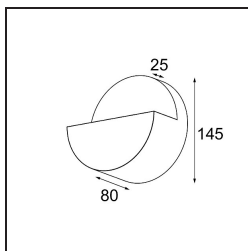

#### Specifications

Material	13770104
Tipo de fuente de luz	LED
Tipo de LED	LED PCB IMPULSE
Tecnología LED	PCB LED
CRI	Min. 90
Temperatura del color	3000K
Vida Útil	L80B10 @50.000 horas
Lámpara Incluida	Sí
Número de fuentes de luz	1
Código de flujo CIE	0 0 11 0 77
Binning (SDCM)	3
Dirección de la luz	Indirecto , Directo
Ángulo de Apertura medido (°)	120,0
Voltaje de entrada	230V
Luminaire power (W)	7,5
Clasificación eléctrica	I
Clasificación del IP	20
Clasificación de hilo incandescente (°C)	960
Protocolo de regulación	Trailing Edge
Interio/Exterior	Interior
Aplicación	Pared
Montaje	Superficie
Ajustabilidad	Not Applicable
Distancia al objeto iluminado (m)	0,1
Color principal & Acabado principal	Cast Grey, Mate
Peso bruto (g)	963,0
Flujo luminoso por lámpara (lm)	542
Eficacia (lm/W)	72
Índice de deslumbramiento	1