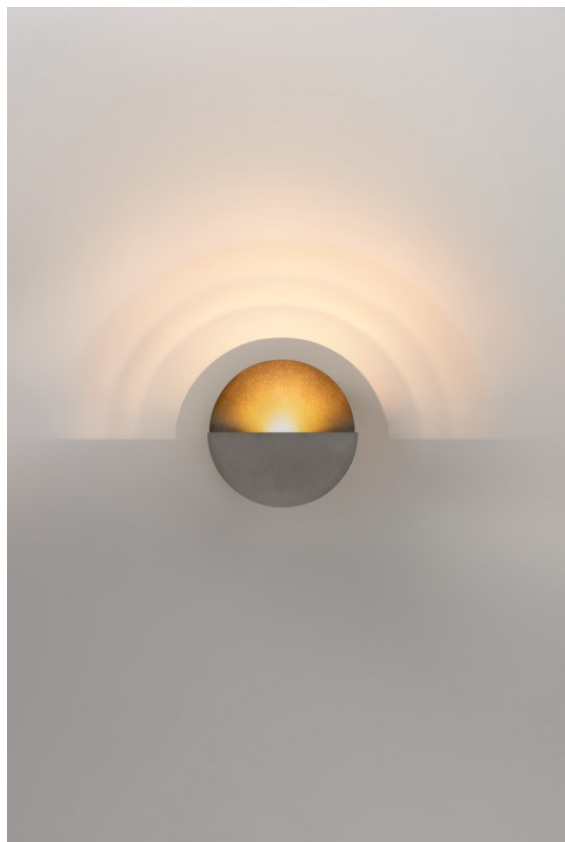

### Impulse Round Wall 1x LED 3000K Trailing Edge DI Cast Grey Matt

Impulse Round Wall expresa una experiencia única en su espacio, donde los arcos de sombra y luz crean profundidad y acentúan las características arquitectónicas a su alrededor.

#### Specifications

Material	13770104
Tipo de fuente de luz	LED
Tipo de LED	LED PCB IMPULSE
Tecnología LED	PCB LED
CRI	Min. 90
Temperatura del color	3000K
Vida Útil	L80B10 @50.000 horas
Lámpara Incluida	Sí
Número de fuentes de luz	1
Código de flujo CIE	0 0 11 0 77
Binning (SDCM)	3
Dirección de la luz	Indirecto , Directo
Ángulo de Apertura medido (°)	120,0
Voltaje de entrada	230V
Luminaire power (W)	7,5
Clasificación eléctrica	I
Clasificación del IP	20
Clasificación de hilo incandescente (°C)	960
Protocolo de regulación	Trailing Edge
Interio/Exterior	Interior
Aplicación	Pared
Montaje	Superficie
Ajustabilidad	Not Applicable
Distancia al objeto iluminado (m)	0,1
Color principal & Acabado principal	Cast Grey, Mate
Peso bruto (g)	963,0
Flujo luminoso por lámpara (lm)	542
Eficacia (lm/W)	72
Índice de deslumbramiento	1