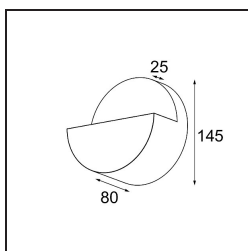

**Spezifikationen**

Material	13770104
Typ der Lichtquelle	LED
LED Typ	LED PCB IMPULSE
LED-Technologie	LED-Platine
CRI	Min. 90
Farbtemperatur	3000K
Lebensdauer	L80 B10 bei 50.000 Stunden
Leuchtmittel enthalten	Ja
Anzahl Lichtquellen	1
CIE-Fluxcode	0 0 11 0 77
Binning (SDCM)	3
Lichtrichtung	Aufwärts, Abwärts
Gemessene Abstrahlwinkel (°)	120,0
Eingangsspannung	230 V
Luminaire power (W)	7,5
Schutzklasse	I
Schutzart	20
Glühdrahtprüfung (°C)	960
Dimmprotokoll	Phasenabschrittdimmung
Innen/Außen	Innen
Anwendung	Wand
Montage	Aufbau
Verstellbarkeit	Not Applicable
Abstand zum beleuchteten Objekt (m)	0,1
Primärfarbe & Primäres Finish	Cast Grey, Matt
Bruttogewicht (g)	963,0
Lichtstrom pro Lampe (lm)	542
Effizienz (lm/W)	72
UGR	1

Spezifikationen

**TM30 & CRI Diagramm**

**Lichtverteilung und Lichtverteilungskurve**

Diagramm