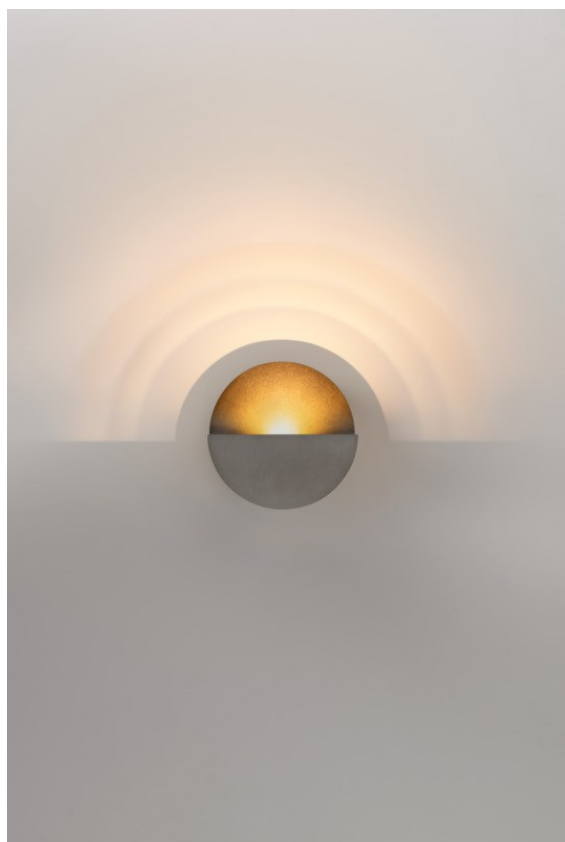

Datum
Kunde
Projekt
Art

*Impulse Round Wall 1x LED 3000K Trailing Edge DI Cast Grey Matt*

Impulse Round Wall expresses a unique experience in your space, where bows of shadow and light create depth and accentuate architectural features all around.

**Spezifikationen**

Material	13770104
Typ der Lichtquelle	LED
LED Typ	LED PCB IMPULSE
LED-Technologie	LED-Platine
CRI	Min. 90
Farbtemperatur	3000K
Lebensdauer	L80 B10 bei 50.000 Stunden
Leuchtmittel enthalten	Ja
Anzahl Lichtquellen	1
CIE-Fluxcode	0 0 11 0 77
Binning (SDCM)	3
Lichtrichtung	Aufwärts, Abwärts
Gemessene Abstrahlwinkel (°)	120,0
Eingangsspannung	230 V
Luminaire power (W)	7,5
Schutzklasse	I
Schutzart	20
Glühdrahtprüfung (°C)	960
Dimmprotokoll	Phasenabschrittdimmung
Innen/Außen	Innen
Anwendung	Wand
Montage	Aufbau
Verstellbarkeit	Not Applicable
Abstand zum beleuchteten Objekt (m)	0,1
Primärfarbe & Primäres Finish	Cast Grey, Matt
Bruttogewicht (g)	963,0
Lichtstrom pro Lampe (lm)	542
Effizienz (lm/W)	72
UGR	1