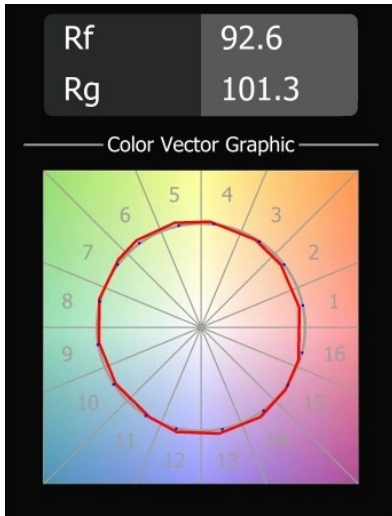

Datum
Kunde
Projekt
Art

*Impulse Round Wall 1x LED 3000K Trailing Edge DI Cast Grey Matt*

Impulse Round Wall expresses a unique experience in your space, where bows of shadow and light create depth and accentuate architectural features all around.

**Spezifikationen**

Material	13770104
Typ der Lichtquelle	LED
LED Typ	LED PCB IMPULSE
LED-Technologie	LED-Platine
CRI	Min. 90
Farbtemperatur	3000K
Lebensdauer	L80 B10 bei 50.000 Stunden
Leuchtmittel enthalten	Ja
Anzahl Lichtquellen	1
CIE-Fluxcode	0 0 11 0 77
Binning (SDCM)	3
Lichtrichtung	Aufwärts, Abwärts
Gemessene Abstrahlwinkel (°)	120,0
Eingangsspannung	230 V
Luminaire power (W)	7,5
Schutzklasse	I
Schutzart	20
Glühdrahtprüfung (°C)	960
Dimmprotokoll	Phasenabschrittdimmung
Innen/Außen	Innen
Anwendung	Wand
Montage	Aufbau
Verstellbarkeit	Not Applicable
Abstand zum beleuchteten Objekt (m)	0,1
Primärfarbe & Primäres Finish	Cast Grey, Matt
Bruttogewicht (g)	963,0
Lichtstrom pro Lampe (lm)	542
Effizienz (lm/W)	72
UGR	1

Spezifikationen

**TM30 & CRI Diagramm**

**Lichtverteilung und Lichtverteilungskurve**

Diagramm