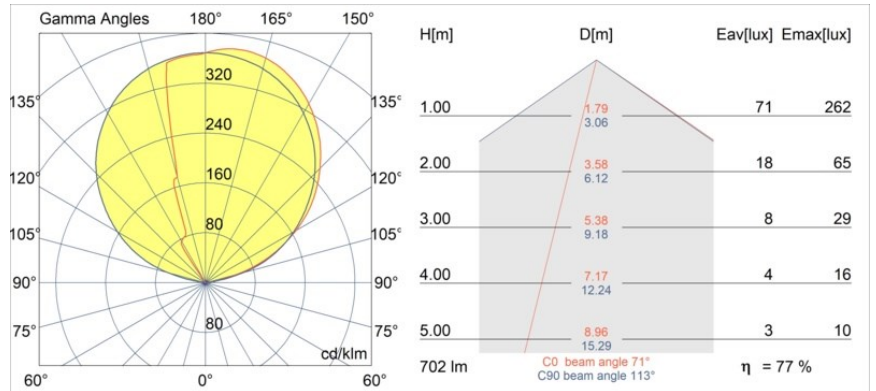

**Spezifikationen**

Material	13770104
Typ der Lichtquelle	LED
LED Typ	LED PCB IMPULSE
LED-Technologie	LED-Platine
CRI	Min. 90
Farbtemperatur	3000K
Lebensdauer	L80 B10 bei 50.000 Stunden
Leuchtmittel enthalten	Ja
Anzahl Lichtquellen	1
CIE-Fluxcode	0 0 11 0 77
Binning (SDCM)	3
Lichtrichtung	Aufwärts, Abwärts
Gemessene Abstrahlwinkel (°)	120,0
Eingangsspannung	230 V
Luminaire power (W)	7,5
Schutzklasse	I
Schutzart	20
Glühdrahtprüfung (°C)	960
Dimmprotokoll	Phasenabschrittdimmung
Innen/Außen	Innen
Anwendung	Wand
Montage	Aufbau
Verstellbarkeit	Not Applicable
Abstand zum beleuchteten Objekt (m)	0,1
Primärfarbe & Primäres Finish	Cast Grey, Matt
Bruttogewicht (g)	963,0
Lichtstrom pro Lampe (lm)	542
Effizienz (lm/W)	72
UGR	1

Spezifikationen

**TM30 & CRI Diagramm**

**Lichtverteilung und Lichtverteilungskurve**

Diagramm