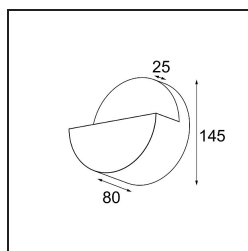

Spezifikationen

Material	13770004
Typ der Lichtquelle	LED
LED Typ	LED PCB IMPULSE
LED-Technologie	LED-Platine
CRI	Min. 90
Farbtemperatur	2700K
Lebensdauer	L80 B10 bei 50.000 Stunden
Leuchtmittel enthalten	Ja
Anzahl Lichtquellen	1
CIE-Fluxcode	0 0 11 0 77
Binning (SDCM)	3
Lichtrichtung	Aufwärts, Abwärts
Gemessene Abstrahlwinkel (°)	120,0
Eingangsspannung	230 V
Luminaire power (W)	7,5
Schutzklasse	I
Schutzart	20
Glühdrahtprüfung (°C)	960
Dimmprotokoll	Phasenabschrittdimmung
Innen/Außen	Innen
Anwendung	Wand
Montage	Aufbau
Verstellbarkeit	Not Applicable
Abstand zum beleuchteten Objekt (m)	0,1
Primärfarbe & Primäres Finish	Cast Grey, Matt
Bruttogewicht (g)	963,0
Lichtstrom pro Lampe (lm)	489
Effizienz (lm/W)	65
UGR	1

TM30 & CRI Diagramm

Lichtverteilung und Lichtverteilungskurve

Diagramm