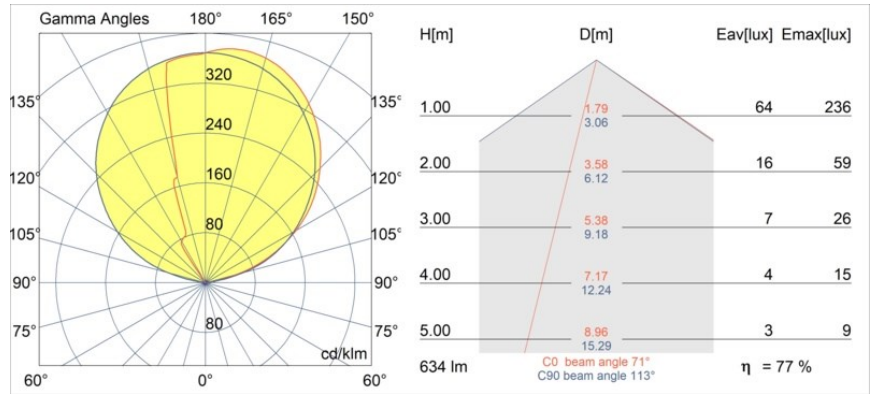

Datum
Kunde
Projekt
Art

Impulse Round Wall 1x LED 2700K Trailing Edge DI Cast Grey Matt

Impulse Round Wall expresses a unique experience in your space, where bows of shadow and light create depth and accentuate architectural features all around.

Spezifikationen

Material	13770004
Typ der Lichtquelle	LED
LED Typ	LED PCB IMPULSE
LED-Technologie	LED-Platine
CRI	Min. 90
Farbtemperatur	2700K
Lebensdauer	L80 B10 bei 50.000 Stunden
Leuchtmittel enthalten	Ja
Anzahl Lichtquellen	1
CIE-Fluxcode	0 0 11 0 77
Binning (SDCM)	3
Lichtrichtung	Aufwärts, Abwärts
Gemessene Abstrahlwinkel (°)	120,0
Eingangsspannung	230 V
Luminaire power (W)	7,5
Schutzklasse	I
Schutzart	20
Glühdrahtprüfung (°C)	960
Dimmprotokoll	Phasenabschrittdimmung
Innen/Außen	Innen
Anwendung	Wand
Montage	Aufbau
Verstellbarkeit	Not Applicable
Abstand zum beleuchteten Objekt (m)	0,1
Primärfarbe & Primäres Finish	Cast Grey, Matt
Bruttogewicht (g)	963,0
Lichtstrom pro Lampe (lm)	489
Effizienz (lm/W)	65
UGR	1

TM30 & CRI Diagramm

Lichtverteilung und Lichtverteilungskurve

Diagramm