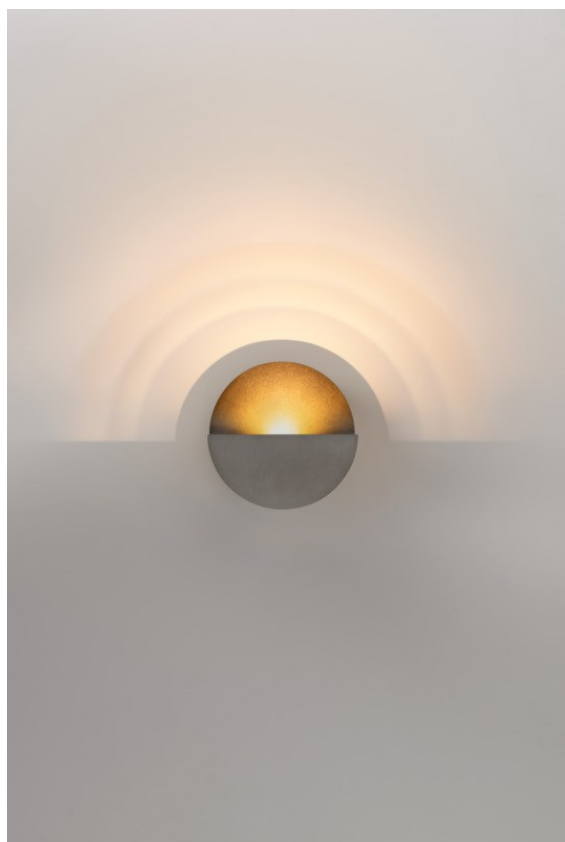

Datum
Kunde
Projekt
Art

Impulse Round Wall 1x LED 2700K Trailing Edge DI Cast Grey Matt

Impulse Round Wall expresses a unique experience in your space, where bows of shadow and light create depth and accentuate architectural features all around.

Spezifikationen

Material	13770004
Typ der Lichtquelle	LED
LED Typ	LED PCB IMPULSE
LED-Technologie	LED-Platine
CRI	Min. 90
Farbtemperatur	2700K
Lebensdauer	L80 B10 bei 50.000 Stunden
Leuchtmittel enthalten	Ja
Anzahl Lichtquellen	1
CIE-Fluxcode	0 0 11 0 77
Binning (SDCM)	3
Lichtrichtung	Aufwärts, Abwärts
Gemessene Abstrahlwinkel (°)	120,0
Eingangsspannung	230 V
Luminaire power (W)	7,5
Schutzklasse	I
Schutzart	20
Glühdrahtprüfung (°C)	960
Dimmprotokoll	Phasenabschrittdimmung
Innen/Außen	Innen
Anwendung	Wand
Montage	Aufbau
Verstellbarkeit	Not Applicable
Abstand zum beleuchteten Objekt (m)	0,1
Primärfarbe & Primäres Finish	Cast Grey, Matt
Bruttogewicht (g)	963,0
Lichtstrom pro Lampe (lm)	489
Effizienz (lm/W)	65
UGR	1