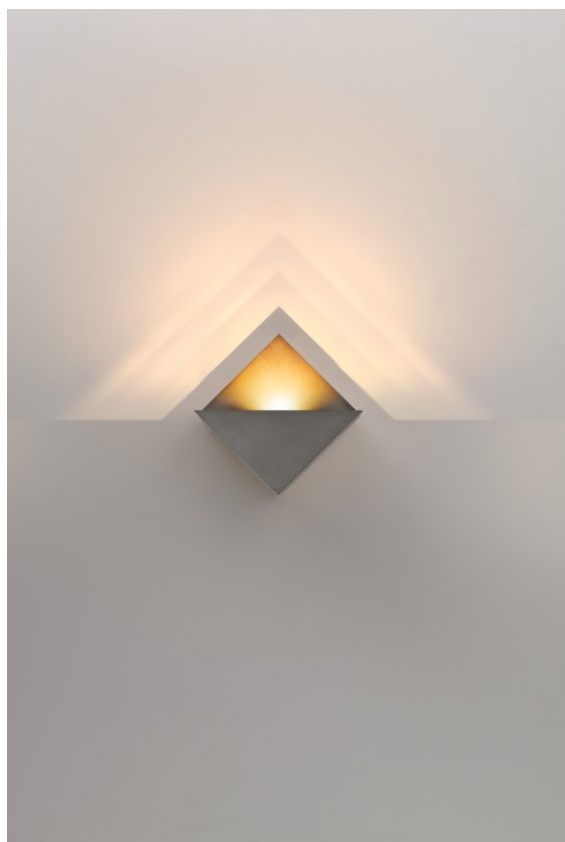

Datum
Klant
Project
Soort

Impulse Square Wall 1x IP44 LED 3000K DE Cast Grey Matt

Een abstracte vorm die transformeert in een gedicht van licht en schaduw. Impulse Square Wall geeft een verrassend lichteffect op elk oppervlak dat het aanraakt.

Specificaties

Materiaal	13771504
Type Lichtbron	LED
LED type	LED PCB IMPULSE
LED technologie	Led-printplaat
CRI	Min. 90
Kleurtemperatuur	3000K
Levensduur	L80B10 bij 50.000 Uur
Lamp inbegrepen	Ja
Aantal Lichtbronnen	1
CIE-fluxcode	0 0 7 0 79
Binning (SDCM)	3
Lichtrichting	Omhoog, Omlaag
Gemeten gradenbundel (°)	120,0
Ingangsspanning	Aandrijving Gelijkstroom Vereist
Elektriciteitsklasse	III
IP-klasse	44
Gloeidraadtest (°C)	960
Binnen/Buiten	Binnen
Toepassing	Wand
Montage	Opbouw
Verstelbaarheid	Not Applicable
Afstand tot Verlicht Voorwerp (m)	0,1
Primaire Kleur & Primaire Afwerking	Cast Grey, Mat
Brutogewicht (g)	779,0
Stroom driver (mA)	350 500
Min. forward voltage (Vf)	10,8 10,8
Max. forward voltage (Vf)	12,0 12,0
Connected load (W)	3,8 5,5
Lumenoutput per lampunit (lm)	403 554
Efficiëntie (lm/W)	106 101
UGR	1 1