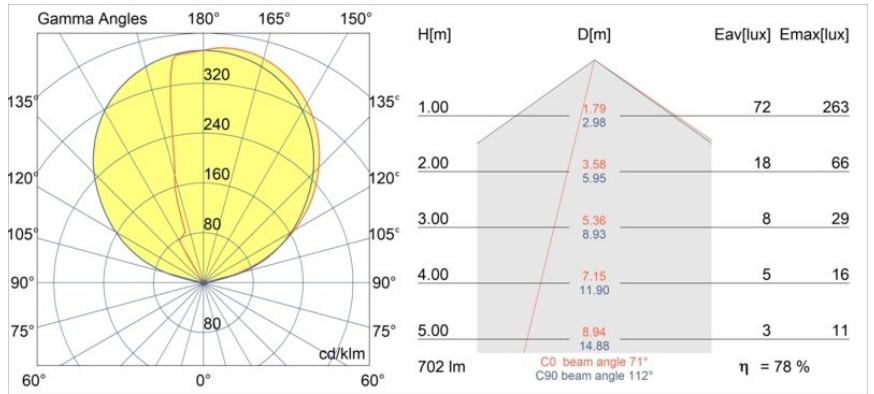

Date
Customer
Project
Type

*Impulse Square Wall 1x IP44 LED 3000K DE Cast Grey Matt*

Una forma astratta che si trasforma in una poesia di luci e ombre. Impulse Square Wall produce un sorprendente effetto di luce su qualsiasi superficie toccata.

**Specifications**

Materiale	13771504
Tipo di Sorgente	LED
Tipologia LED	LED PCB IMPULSE
Tecnologie LED	LED PCB
CRI	Min. 90
Temperatura di colore della luce	3000K
Vita utile	L80B10 @50.000 ore
Lampadina inclusa	Sì
Numero di fonte luminosa	1
Codice di flusso CIE	0 0 7 0 79
Binning (SDCM)	3
Direzione della luce	Indiretta, Diretta
Fascio misurato (°)	120,0
Volt in ingresso	Necessario driver a corrente costante
Classificazione elettrica	III
Grado IP	44
Test filo a caldo (°C)	960
Interno/Esterno	Interno
Applicazione	Parete
Montaggio	Superficie
Orientabilità	Not Applicable
Distanza dall'oggetto illuminato (m)	0,1
Colore primario & Finitura primaria	Cast Grey, Opaca
Peso lordo (g)	779,0
Corrente di azionamento (mA)	350      500
Min. forward voltage (Vf)	10,8      10,8
Max. forward voltage (Vf)	12,0      12,0
Connected load (W)	3,8      5,5
Flusso luminoso per lampade (lm)	403      554
Efficienza (lm/W)	106      101
Livello abbagliamento	1      1

**TM30 & CRI diagram**

**Light distribution & beam diagram**

Diagrams