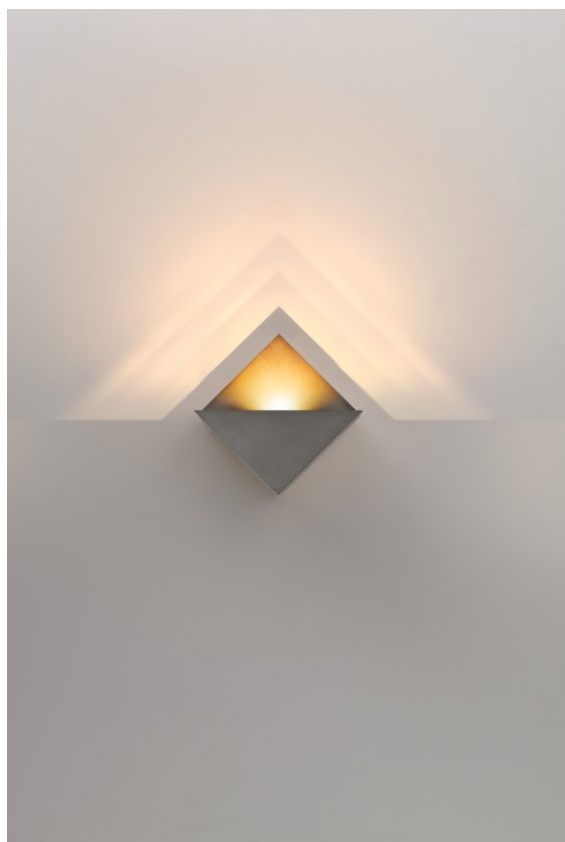

Date
Customer
Project
Type

*Impulse Square Wall 1x IP44 LED 3000K DE Cast Grey Matt*

Una forma abstracta que se transforma en un poema de luz y sombra. Impulse Square Wall confiere un sorprendente efecto de luz a cualquier superficie que toca.

**Specifications**

Material	13771504
Tipo de fuente de luz	LED
Tipo de LED	LED PCB IMPULSE
Tecnología LED	PCB LED
CRI	Min. 90
Temperatura del color	3000K
Vida Útil	L80B10 @50.000 horas
Lámpara Incluida	Sí
Número de fuentes de luz	1
Código de flujo CIE	0 0 7 0 79
Binning (SDCM)	3
Dirección de la luz	Indirecto , Directo
Ángulo de Apertura medido (°)	120,0
Voltaje de entrada	Driver de corriente constante requerido
Clasificación eléctrica	III
Clasificación del IP	44
Clasificación de hilo incandescente (°C)	960
Interio/Exterior	Interior
Aplicación	Pared
Montaje	Superficie
Ajustabilidad	Not Applicable
Distancia al objeto iluminado (m)	0,1
Color principal & Acabado principal	Cast Grey, Mate
Peso bruto (g)	779,0
Corriente de accionamiento (mA)	350      500
Min. forward voltage (Vf)	10,8      10,8
Max. forward voltage (Vf)	12,0      12,0
Connected load (W)	3,8      5,5
Flujo luminoso por lámpara (lm)	403      554
Eficacia (lm/W)	106      101
Índice de deslumbramiento	1      1