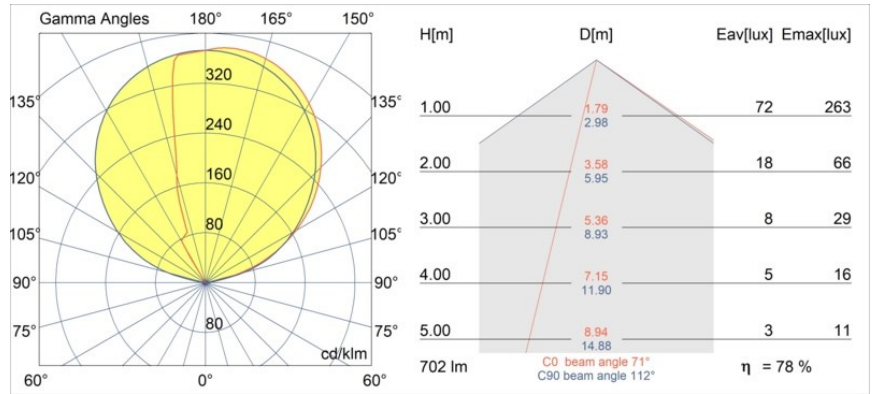

**Spezifikationen**

Material	13771504
Typ der Lichtquelle	LED
LED Typ	LED PCB IMPULSE
LED-Technologie	LED-Platine
CRI	Min. 90
Farbtemperatur	3000K
Lebensdauer	L80 B10 bei 50.000 Stunden
Leuchtmittel enthalten	Ja
Anzahl Lichtquellen	1
CIE-Fluxcode	0 0 7 0 79
Binning (SDCM)	3
Lichtrichtung	Aufwärts, Abwärts
Gemessene Abstrahlwinkel (°)	120,0
Eingangsspannung	Konstantstrom-Treiber erforderlich
Schutzklasse	III
Schutzart	44
Glühdrahtprüfung (°C)	960
Innen/Außen	Innen
Anwendung	Wand
Montage	Aufbau
Verstellbarkeit	Not Applicable
Abstand zum beleuchteten Objekt (m)	0,1
Primärfarbe & Primäres Finish	Cast Grey, Matt
Bruttogewicht (g)	779,0
Antriebsstrom (mA)	350      500
Min. forward voltage (Vf)	10,8      10,8
Max. forward voltage (Vf)	12,0      12,0
Connected load (W)	3,8      5,5
Lichtstrom pro Lampe (lm)	403      554
Effizienz (lm/W)	106      101
UGR	1      1

Spezifikationen

**TM30 & CRI Diagramm**

**Lichtverteilung und Lichtverteilungskurve**

Diagramm