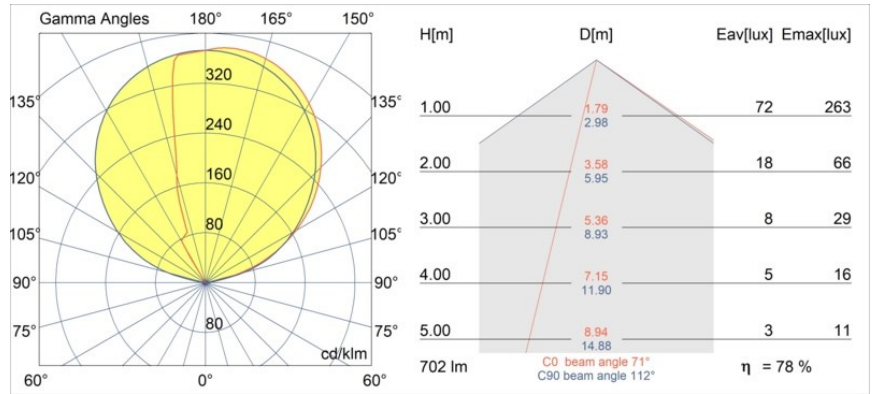

Datum
Kunde
Projekt
Art

*Impulse Square Wall 1x IP44 LED 3000K DE Cast Grey Matt*

Eine abstrakte Form, die sich in ein Gedicht aus Licht und Schatten verwandelt. Die Impulse Square Wall bringt einen überraschenden Lichteffect auf jede Oberfläche, mit der sie in Kontakt kommt.

### Spezifikationen

Material	13771504
Typ der Lichtquelle	LED
LED Typ	LED PCB IMPULSE
LED-Technologie	LED-Platine
CRI	Min. 90
Farbtemperatur	3000K
Lebensdauer	L80 B10 bei 50.000 Stunden
Leuchtmittel enthalten	Ja
Anzahl Lichtquellen	1
CIE-Fluxcode	0 0 7 0 79
Binning (SDCM)	3
Lichtrichtung	Aufwärts, Abwärts
Gemessene Abstrahlwinkel (°)	120,0
Eingangsspannung	Konstantstrom-Treiber erforderlich
Schutzklasse	III
Schutzart	44
Glühdrahtprüfung (°C)	960
Innen/Außen	Innen
Anwendung	Wand
Montage	Aufbau
Verstellbarkeit	Not Applicable
Abstand zum beleuchteten Objekt (m)	0,1
Primärfarbe & Primäres Finish	Cast Grey, Matt
Bruttogewicht (g)	779,0
Antriebsstrom (mA)	350      500
Min. forward voltage (Vf)	10,8      10,8
Max. forward voltage (Vf)	12,0      12,0
Connected load (W)	3,8      5,5
Lichtstrom pro Lampe (lm)	403      554
Effizienz (lm/W)	106      101
UGR	1      1

**TM30 & CRI Diagramm**

**Lichtverteilung und Lichtverteilungskurve**

Diagramm