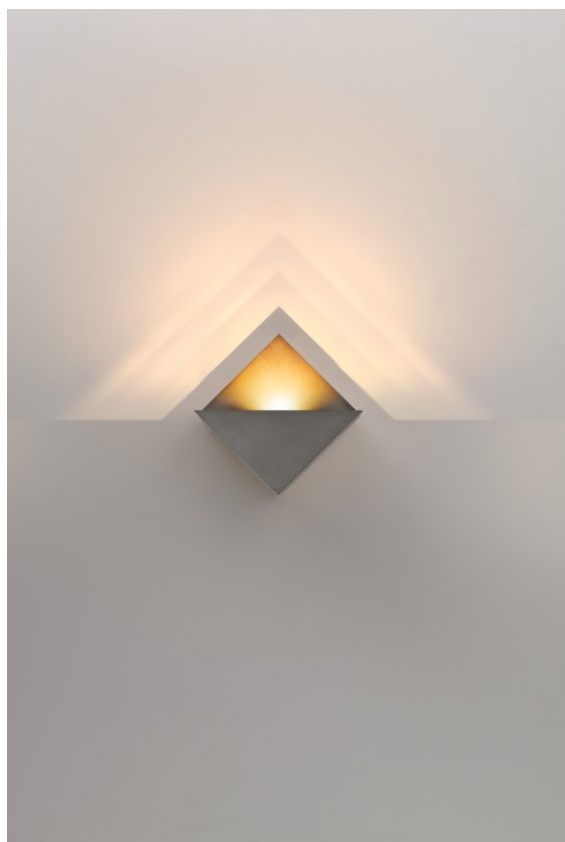

Datum
Kunde
Projekt
Art

*Impulse Square Wall 1x IP44 LED 3000K DE Cast Grey Matt*

Eine abstrakte Form, die sich in ein Gedicht aus Licht und Schatten verwandelt. Die Impulse Square Wall bringt einen überraschenden Lichteffect auf jede Oberfläche, mit der sie in Kontakt kommt.

### Spezifikationen

Material	13771504
Typ der Lichtquelle	LED
LED Typ	LED PCB IMPULSE
LED-Technologie	LED-Platine
CRI	Min. 90
Farbtemperatur	3000K
Lebensdauer	L80 B10 bei 50.000 Stunden
Leuchtmittel enthalten	Ja
Anzahl Lichtquellen	1
CIE-Fluxcode	0 0 7 0 79
Binning (SDCM)	3
Lichtrichtung	Aufwärts, Abwärts
Gemessene Abstrahlwinkel (°)	120,0
Eingangsspannung	Konstantstrom-Treiber erforderlich
Schutzklasse	III
Schutzart	44
Glühdrahtprüfung (°C)	960
Innen/Außen	Innen
Anwendung	Wand
Montage	Aufbau
Verstellbarkeit	Not Applicable
Abstand zum beleuchteten Objekt (m)	0,1
Primärfarbe & Primäres Finish	Cast Grey, Matt
Bruttogewicht (g)	779,0
Antriebsstrom (mA)	350      500
Min. forward voltage (Vf)	10,8      10,8
Max. forward voltage (Vf)	12,0      12,0
Connected load (W)	3,8      5,5
Lichtstrom pro Lampe (lm)	403      554
Effizienz (lm/W)	106      101
UGR	1      1