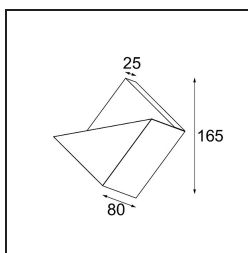

Datum
Kunde
Projekt
Art

*Impulse Square Wall 1x IP44 LED 3000K DE Cast Grey Matt*

Eine abstrakte Form, die sich in ein Gedicht aus Licht und Schatten verwandelt. Die Impulse Square Wall bringt einen überraschenden Lichteffect auf jede Oberfläche, mit der sie in Kontakt kommt.

**Spezifikationen**

Material	13771504
Typ der Lichtquelle	LED
LED Typ	LED PCB IMPULSE
LED-Technologie	LED-Platine
CRI	Min. 90
Farbtemperatur	3000K
Lebensdauer	L80 B10 bei 50.000 Stunden
Leuchtmittel enthalten	Ja
Anzahl Lichtquellen	1
CIE-Fluxcode	0 0 7 0 79
Binning (SDCM)	3
Lichtrichtung	Aufwärts, Abwärts
Gemessene Abstrahlwinkel (°)	120,0
Eingangsspannung	Konstantstrom-Treiber erforderlich
Schutzklasse	III
Schutzart	44
Glühdrahtprüfung (°C)	960
Innen/Außen	Innen
Anwendung	Wand
Montage	Aufbau
Verstellbarkeit	Not Applicable
Abstand zum beleuchteten Objekt (m)	0,1
Primärfarbe & Primäres Finish	Cast Grey, Matt
Bruttogewicht (g)	779,0
Antriebsstrom (mA)	350      500
Min. forward voltage (Vf)	10,8      10,8
Max. forward voltage (Vf)	12,0      12,0
Connected load (W)	3,8      5,5
Lichtstrom pro Lampe (lm)	403      554
Effizienz (lm/W)	106      101
UGR	1      1

Spezifikationen

**TM30 & CRI Diagramm**

**Lichtverteilung und Lichtverteilungskurve**

Diagramm