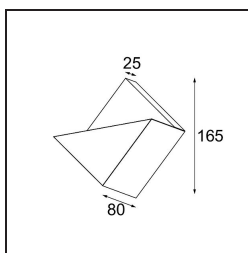

Datum
Klant
Project
Soort

*Impulse Square Wall 1x IP44 LED 2700K DE Cast Grey Matt*

Een abstracte vorm die transformeert in een gedicht van licht en schaduw. Impulse Square Wall geeft een verrassend lichteffect op elk oppervlak dat het aanraakt.

### Specificaties

Materiaal	13771404
Type Lichtbron	LED
LED type	LED PCB IMPULSE
LED technologie	Led-printplaat
CRI	Min. 90
Kleurtemperatuur	2700K
Levensduur	L80B10 bij 50.000 Uur
Lamp inbegrepen	Ja
Aantal Lichtbronnen	1
CIE-fluxcode	0 0 7 0 79
Binning (SDCM)	3
Lichtrichting	Omhoog, Omlaag
Gemeten gradenbundel (°)	120,0
Ingangsspanning	Aandrijving Gelijkstroom Vereist
Elektriciteitsklasse	III
IP-klasse	44
Gloeidraadtest (°C)	960
Binnen/Buiten	Binnen
Toepassing	Wand
Montage	Opbouw
Verstelbaarheid	Not Applicable
Afstand tot Verlicht Voorwerp (m)	0,1
Primaire Kleur & Primaire Afwerking	Cast Grey, Mat
Brutogewicht (g)	779,0
Stroom driver (mA)	350      500
Min. forward voltage (Vf)	10,8      10,8
Max. forward voltage (Vf)	12,0      12,0
Connected load (W)	3,8      5,5
Lumenoutput per lampunit (lm)	373      500
Efficiëntie (lm/W)	98      91
UGR	1      1