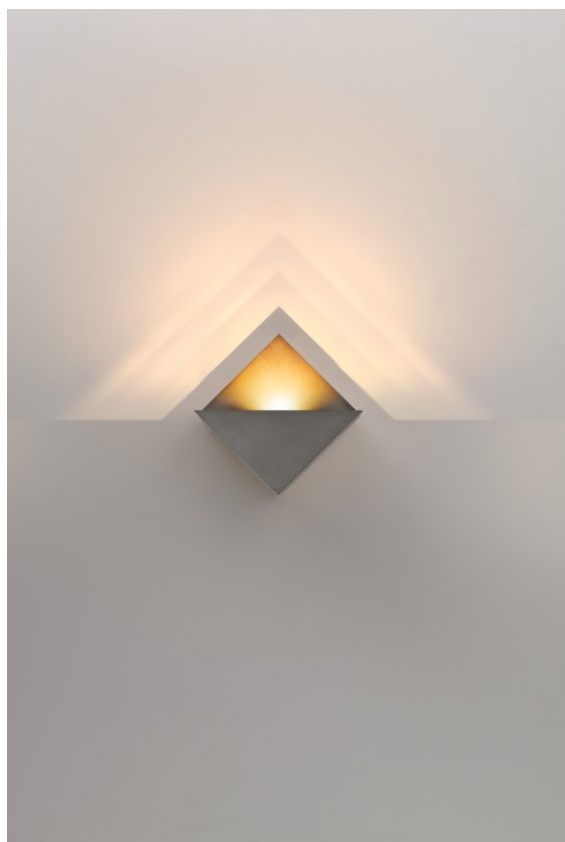

Datum
Klant
Project
Soort

*Impulse Square Wall 1x IP44 LED 2700K DE Cast Grey Matt*

Een abstracte vorm die transformeert in een gedicht van licht en schaduw. Impulse Square Wall geeft een verrassend lichteffect op elk oppervlak dat het aanraakt.

### Specificaties

Materiaal	13771404
Type Lichtbron	LED
LED type	LED PCB IMPULSE
LED technologie	Led-printplaat
CRI	Min. 90
Kleurtemperatuur	2700K
Levensduur	L80B10 bij 50.000 Uur
Lamp inbegrepen	Ja
Aantal Lichtbronnen	1
CIE-fluxcode	0 0 7 0 79
Binning (SDCM)	3
Lichtrichting	Omhoog, Omlaag
Gemeten gradenbundel (°)	120,0
Ingangsspanning	Aandrijving Gelijkstroom Vereist
Elektriciteitsklasse	III
IP-klasse	44
Gloeidraadtest (°C)	960
Binnen/Buiten	Binnen
Toepassing	Wand
Montage	Opbouw
Verstelbaarheid	Not Applicable
Afstand tot Verlicht Voorwerp (m)	0,1
Primaire Kleur & Primaire Afwerking	Cast Grey, Mat
Brutogewicht (g)	779,0
Stroom driver (mA)	350      500
Min. forward voltage (Vf)	10,8      10,8
Max. forward voltage (Vf)	12,0      12,0
Connected load (W)	3,8      5,5
Lumenoutput per lampunit (lm)	373      500
Efficiëntie (lm/W)	98      91
UGR	1      1