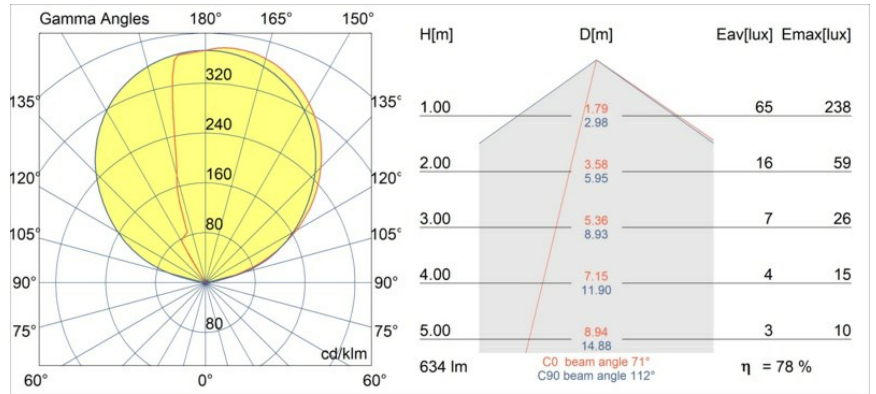

Datum
Klant
Project
Soort

*Impulse Square Wall 1x IP44 LED 2700K DE Cast Grey Matt*

Een abstracte vorm die transformeert in een gedicht van licht en schaduw. Impulse Square Wall geeft een verrassend lichteffect op elk oppervlak dat het aanraakt.

### Specificaties

Materiaal	13771404
Type Lichtbron	LED
LED type	LED PCB IMPULSE
LED technologie	Led-printplaat
CRI	Min. 90
Kleurtemperatuur	2700K
Levensduur	L80B10 bij 50.000 Uur
Lamp inbegrepen	Ja
Aantal Lichtbronnen	1
CIE-fluxcode	0 0 7 0 79
Binning (SDCM)	3
Lichtrichting	Omhoog, Omlaag
Gemeten gradenbundel (°)	120,0
Ingangsspanning	Aandrijving Gelijkstroom Vereist
Elektriciteitsklasse	III
IP-klasse	44
Gloeidraadtest (°C)	960
Binnen/Buiten	Binnen
Toepassing	Wand
Montage	Opbouw
Verstelbaarheid	Not Applicable
Afstand tot Verlicht Voorwerp (m)	0,1
Primaire Kleur & Primaire Afwerking	Cast Grey, Mat
Brutogewicht (g)	779,0
Stroom driver (mA)	350      500
Min. forward voltage (Vf)	10,8      10,8
Max. forward voltage (Vf)	12,0      12,0
Connected load (W)	3,8      5,5
Lumenoutput per lampunit (lm)	373      500
Efficiëntie (lm/W)	98      91
UGR	1      1

**TM30 & CRI Diagrammen**

**Lichtspreading & Stralingsdiagram**

Diagrammen