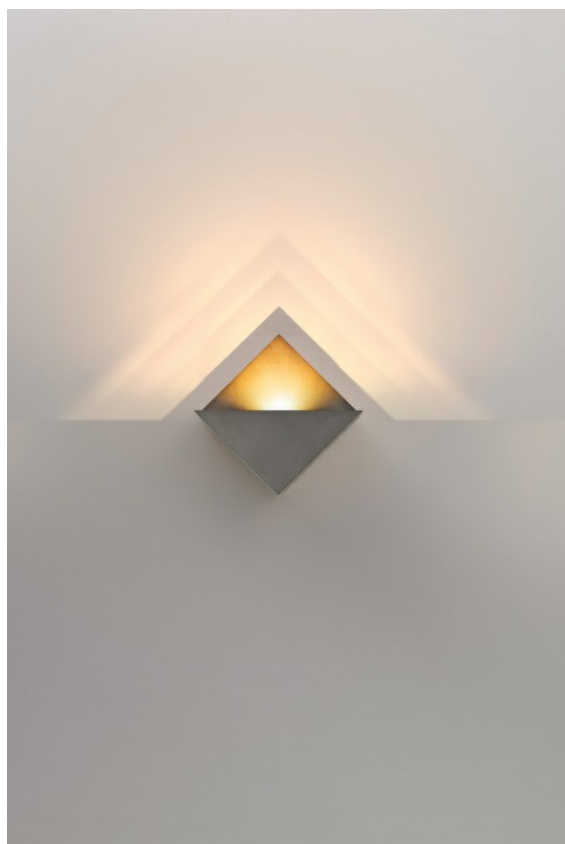

Datum
Klant
Project
Soort

*Impulse Square Wall 1x IP44 LED 2700K DE Cast Grey Matt*

Een abstracte vorm die transformeert in een gedicht van licht en schaduw. Impulse Square Wall geeft een verrassend lichteffect op elk oppervlak dat het aanraakt.

### Specificaties

Materiaal	13771404
Type Lichtbron	LED
LED type	LED PCB IMPULSE
LED technologie	Led-printplaat
CRI	Min. 90
Kleurtemperatuur	2700K
Levensduur	L80B10 bij 50.000 Uur
Lamp inbegrepen	Ja
Aantal Lichtbronnen	1
CIE-fluxcode	0 0 7 0 79
Binning (SDCM)	3
Lichtrichting	Omhoog, Omlaag
Gemeten gradenbundel (°)	120,0
Ingangsspanning	Aandrijving Gelijkstroom Vereist
Elektriciteitsklasse	III
IP-klasse	44
Gloeidraadtest (°C)	960
Binnen/Buiten	Binnen
Toepassing	Wand
Montage	Opbouw
Verstelbaarheid	Not Applicable
Afstand tot Verlicht Voorwerp (m)	0,1
Primaire Kleur & Primaire Afwerking	Cast Grey, Mat
Brutogewicht (g)	779,0
Stroom driver (mA)	350      500
Min. forward voltage (Vf)	10,8      10,8
Max. forward voltage (Vf)	12,0      12,0
Connected load (W)	3,8      5,5
Lumenoutput per lampunit (lm)	373      500
Efficiëntie (lm/W)	98      91
UGR	1      1