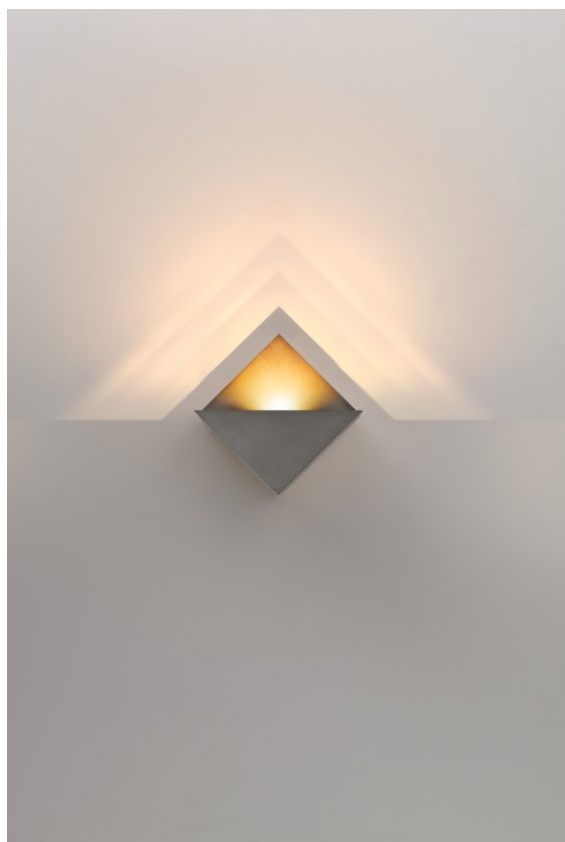

*Impulse Square Wall 1x IP44 LED 2700K DE Cast Grey Matt*

Une forme abstraite qui se métamorphose en un poème entre ombre et lumière. Impulse Square Wall apporte un effet lumineux surprenant à toutes les surfaces qu'il éclaire.

### Caractéristiques

Matériaux	13771404
Type de Source Lumineuse	LED
Type de LED	LED PCB IMPULSE
Technologie LED	PCB de LED
CRI	Min. 90
Température de Couleur	2700K
Durée de Vie	L80B10 à 50 000 heures
Ampoule incluse	Oui
Nombre de Sources Lumineuses	1
Code de flux CIE	0 0 7 0 79
Groupe ment (SDCM)	3
Direction de la Lumière	Haut, Bas
Faisceau mesuré (°)	120,0
Tension d'Entrée	Driver à Courant Constant Requis
Classe Électrique	III
Indice de protection IP	44
Essai au fil incandescent (°C)	960
Intérieur/extérieur	Intérieur
Application	Mur
Montage	En Surface
Ajustabilité	Not Applicable
Distance avec l'Objet Éclairé (m)	0,1
Couleur Principale & Finition Principale	Cast Grey, Mat
Poids brut (g)	779,0
Courant du driver (mA)	350      500
Min. forward voltage (Vf)	10,8      10,8
Max. forward voltage (Vf)	12,0      12,0
Connected load (W)	3,8      5,5
Flux lumineux par lampe (lm)	373      500
Efficacité (lm/W)	98      91
UGR	1      1