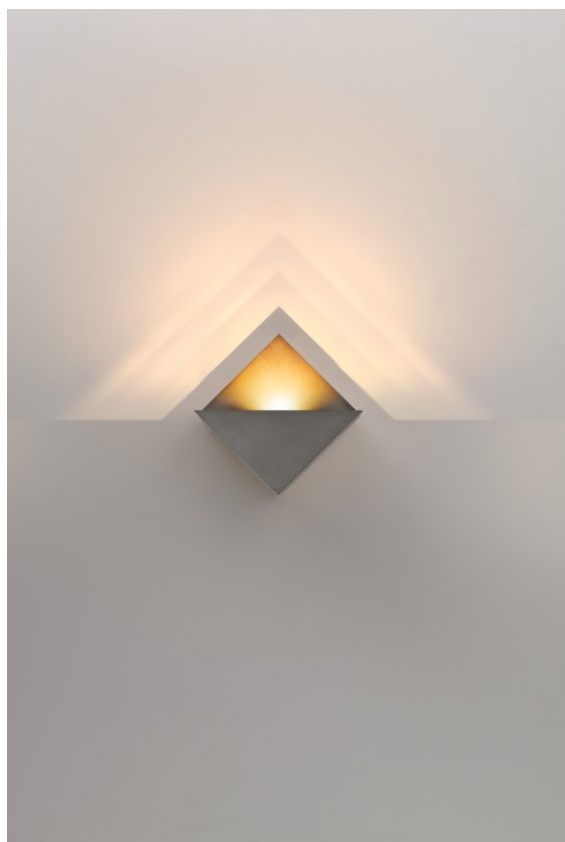

Date
Customer
Project
Type

Impulse Square Wall 1x IP44 LED 2700K DE Cast Grey Matt

Una forma abstracta que se transforma en un poema de luz y sombra. Impulse Square Wall confiere un sorprendente efecto de luz a cualquier superficie que toca.

Specifications

Material	13771404
Tipo de fuente de luz	LED
Tipo de LED	LED PCB IMPULSE
Tecnología LED	PCB LED
CRI	Min. 90
Temperatura del color	2700K
Vida Útil	L80B10 @50.000 horas
Lámpara Incluida	Sí
Número de fuentes de luz	1
Código de flujo CIE	0 0 7 0 79
Binning (SDCM)	3
Dirección de la luz	Indirecto , Directo
Ángulo de Apertura medido (°)	120,0
Voltaje de entrada	Driver de corriente constante requerido
Clasificación eléctrica	III
Clasificación del IP	44
Clasificación de hilo incandescente (°C)	960
Interio/Exterior	Interior
Aplicación	Pared
Montaje	Superficie
Ajustabilidad	Not Applicable
Distancia al objeto iluminado (m)	0,1
Color principal & Acabado principal	Cast Grey, Mate
Peso bruto (g)	779,0
Corriente de accionamiento (mA)	350 500
Min. forward voltage (Vf)	10.8 10.8
Max. forward voltage (Vf)	12.0 12.0
Connected load (W)	3.8 5.5
Flujo luminoso por lámpara (lm)	373 500
Eficacia (lm/W)	98 91
Índice de deslumbramiento	1 1