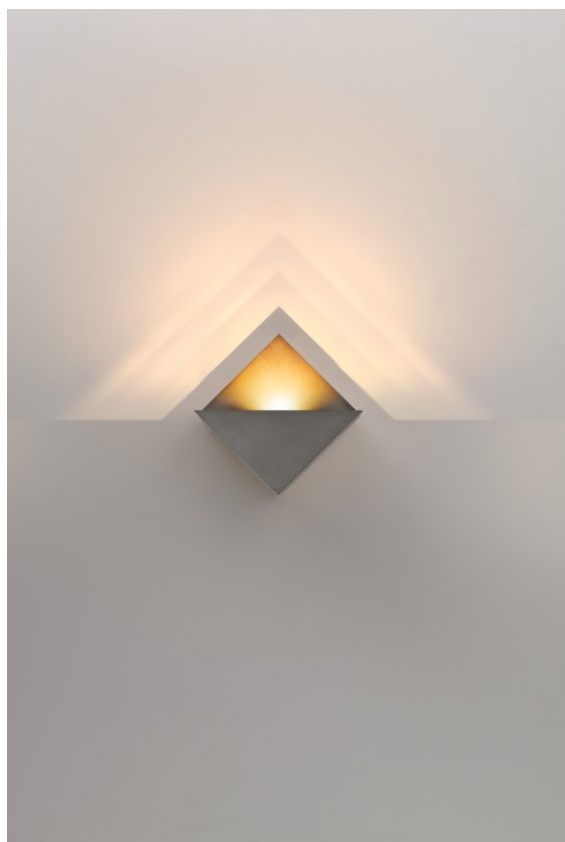

Date
Customer
Project
Type

Impulse Square Wall 1x LED 2700K 1-10V DI Cast Grey Matt

Una forma abstracta que se transforma en un poema de luz y sombra. Impulse Square Wall confiere un sorprendente efecto de luz a cualquier superficie que toca.

Specifications

Material	13771204
Tipo de fuente de luz	LED
Tipo de LED	LED PCB IMPULSE
Tecnología LED	PCB LED
CRI	Min. 90
Temperatura del color	2700K
Vida Útil	L80B10 @50.000 horas
Lámpara Incluida	Sí
Número de fuentes de luz	1
Código de flujo CIE	0 0 7 0 79
Binning (SDCM)	3
Dirección de la luz	Indirecto , Directo
Ángulo de Apertura medido (°)	120,0
Voltaje de entrada	230V
Luminaire power (W)	8,6
Clasificación eléctrica	I
Clasificación del IP	20
Clasificación de hilo incandescente (°C)	960
Protocolo de regulación	1-10V
Interio/Exterior	Interior
Aplicación	Pared
Montaje	Superficie
Ajustabilidad	Not Applicable
Distancia al objeto iluminado (m)	0,1
Color principal & Acabado principal	Cast Grey, Mate
Peso bruto (g)	906,0
Flujo luminoso por lámpara (lm)	500
Eficacia (lm/W)	58
Índice de deslumbramiento	1