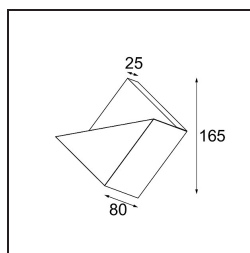

Datum
Klant
Project
Soort

Impulse Square Wall 1x LED 3000K DALI/Push-Dim DI Cast Grey Matt

Een abstracte vorm die transformeert in een gedicht van licht en schaduw. Impulse Square Wall geeft een verrassend lichteffect op elk oppervlak dat het aanraakt.

Specificaties

Materiaal	13771104
Type Lichtbron	LED
LED type	LED PCB IMPULSE
LED technologie	Led-printplaat
CRI	Min. 90
Kleurtemperatuur	3000K
Levensduur	L80B10 bij 50.000 Uur
Lamp inbegrepen	Ja
Aantal Lichtbronnen	1
CIE-fluxcode	0 0 7 0 79
Binning (SDCM)	3
Lichtrichting	Omhoog, Omlaag
Gemeten gradenbundel (°)	120,0
Ingangsspanning	230 V
Luminaire power (W)	7,7
Elektriciteitsklasse	I
IP-klasse	20
Gloeidraadtest (°C)	960
Protocol Voor Dimmen	DALI, Pushdim
DALI Standard	DALI-2
Binnen/Buiten	Binnen
Toepassing	Wand
Montage	Opbouw
Verstelbaarheid	Not Applicable
Afstand tot Verlicht Voorwerp (m)	0,1
Primaire Kleur & Primaire Afwerking	Cast Grey, Mat
Brutogewicht (g)	911,0
Lumenoutput per lampunit (lm)	554
Efficiëntie (lm/W)	72
UGR	1