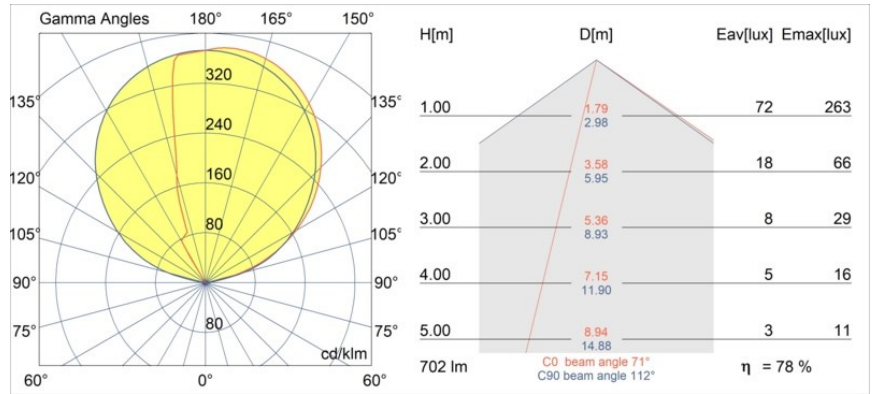

Specificaties

Materiaal	13771104
Type Lichtbron	LED
LED type	LED PCB IMPULSE
LED technologie	Led-printplaat
CRI	Min. 90
Kleurtemperatuur	3000K
Levensduur	L80B10 bij 50.000 Uur
Lamp inbegrepen	Ja
Aantal Lichtbronnen	1
CIE-fluxcode	0 0 7 0 79
Binning (SDCM)	3
Lichtrichting	Omhoog, Omlaag
Gemeten gradenbundel (°)	120,0
Ingangsspanning	230 V
Luminaire power (W)	7,7
Elektriciteitsklasse	I
IP-klasse	20
Gloeidraadtest (°C)	960
Protocol Voor Dimmen	DALI, Pushdim
DALI Standard	DALI-2
Binnen/Buiten	Binnen
Toepassing	Wand
Montage	Opbouw
Verstelbaarheid	Not Applicable
Afstand tot Verlicht Voorwerp (m)	0,1
Primaire Kleur & Primaire Afwerking	Cast Grey, Mat
Brutogewicht (g)	911,0
Lumenoutput per lampunit (lm)	554
Efficiëntie (lm/W)	72
UGR	1

TM30 & CRI Diagrammen

Lichtspreading & Stralingsdiagram

Diagrammen