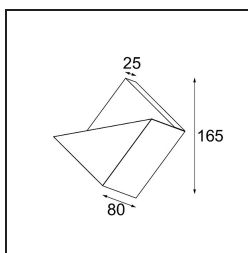

Date
Customer
Project
Type

*Impulse Square Wall 1x LED 3000K DALI/Push-Dim DI Cast Grey Matt*

Una forma abstracta que se transforma en un poema de luz y sombra. Impulse Square Wall confiere un sorprendente efecto de luz a cualquier superficie que toca.

**Specifications**

Material	13771104
Tipo de fuente de luz	LED
Tipo de LED	LED PCB IMPULSE
Tecnología LED	PCB LED
CRI	Min. 90
Temperatura del color	3000K
Vida Útil	L80B10 @50.000 horas
Lámpara Incluida	Sí
Número de fuentes de luz	1
Código de flujo CIE	0 0 7 0 79
Binning (SDCM)	3
Dirección de la luz	Indirecto , Directo
Ángulo de Apertura medido (°)	120,0
Voltaje de entrada	230V
Luminaire power (W)	7,7
Clasificación eléctrica	I
Clasificación del IP	20
Clasificación de hilo incandescente (°C)	960
Protocolo de regulación	DALI, Push-Dim
DALI Standard	DALI-2
Interio/Exterior	Interior
Aplicación	Pared
Montaje	Superficie
Ajustabilidad	Not Applicable
Distancia al objeto iluminado (m)	0,1
Color principal & Acabado principal	Cast Grey, Mate
Peso bruto (g)	911,0
Flujo luminoso por lámpara (lm)	554
Eficacia (lm/W)	72
Índice de deslumbramiento	1