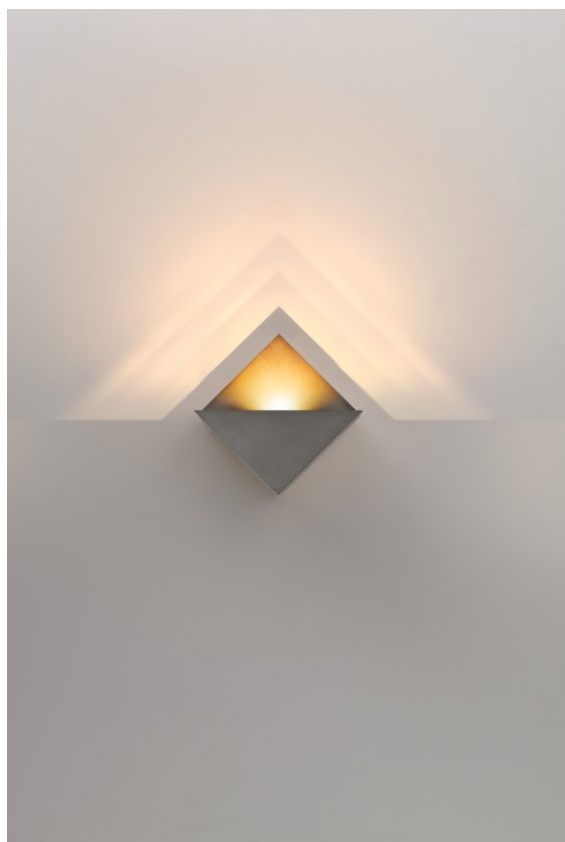

Date
Customer
Project
Type

*Impulse Square Wall 1x LED 3000K DALI/Push-Dim DI Cast Grey Matt*

Una forma abstracta que se transforma en un poema de luz y sombra. Impulse Square Wall confiere un sorprendente efecto de luz a cualquier superficie que toca.

### Specifications

Material	13771104
Tipo de fuente de luz	LED
Tipo de LED	LED PCB IMPULSE
Tecnología LED	PCB LED
CRI	Min. 90
Temperatura del color	3000K
Vida Útil	L80B10 @50.000 horas
Lámpara Incluida	Sí
Número de fuentes de luz	1
Código de flujo CIE	0 0 7 0 79
Binning (SDCM)	3
Dirección de la luz	Indirecto , Directo
Ángulo de Apertura medido (°)	120,0
Voltaje de entrada	230V
Luminaire power (W)	7,7
Clasificación eléctrica	I
Clasificación del IP	20
Clasificación de hilo incandescente (°C)	960
Protocolo de regulación	DALI, Push-Dim
DALI Standard	DALI-2
Interio/Exterior	Interior
Aplicación	Pared
Montaje	Superficie
Ajustabilidad	Not Applicable
Distancia al objeto iluminado (m)	0,1
Color principal & Acabado principal	Cast Grey, Mate
Peso bruto (g)	911,0
Flujo luminoso por lámpara (lm)	554
Eficacia (lm/W)	72
Índice de deslumbramiento	1