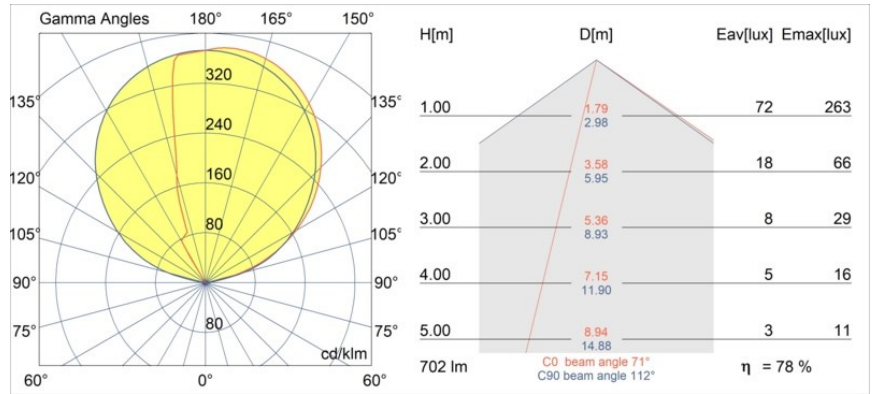

**Spezifikationen**

Material	13771104
Typ der Lichtquelle	LED
LED Typ	LED PCB IMPULSE
LED-Technologie	LED-Platine
CRI	Min. 90
Farbtemperatur	3000K
Lebensdauer	L80 B10 bei 50.000 Stunden
Leuchtmittel enthalten	Ja
Anzahl Lichtquellen	1
CIE-Fluxcode	0 0 7 0 79
Binning (SDCM)	3
Lichtrichtung	Aufwärts, Abwärts
Gemessene Abstrahlwinkel (°)	120,0
Eingangsspannung	230 V
Luminaire power (W)	7,7
Schutzklasse	I
Schutzart	20
Glühdrahtprüfung (°C)	960
Dimmprotokoll	DALI, Push-Dim
DALI Standard	DALI-2
Innen/Außen	Innen
Anwendung	Wand
Montage	Aufbau
Verstellbarkeit	Not Applicable
Abstand zum beleuchteten Objekt (m)	0,1
Primärfarbe & Primäres Finish	Cast Grey, Matt
Bruttogewicht (g)	911,0
Lichtstrom pro Lampe (lm)	554
Effizienz (lm/W)	72
UGR	1

Spezifikationen

**TM30 & CRI Diagramm**

**Lichtverteilung und Lichtverteilungskurve**

Diagramm