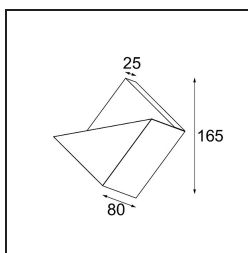

Datum
Kunde
Projekt
Art

*Impulse Square Wall 1x LED 3000K DALI/Push-Dim DI Cast Grey Matt*

Eine abstrakte Form, die sich in ein Gedicht aus Licht und Schatten verwandelt. Die Impulse Square Wall bringt einen überraschenden Lichteffect auf jede Oberfläche, mit der sie in Kontakt kommt.

**Spezifikationen**

Material	13771104
Typ der Lichtquelle	LED
LED Typ	LED PCB IMPULSE
LED-Technologie	LED-Platine
CRI	Min. 90
Farbtemperatur	3000K
Lebensdauer	L80 B10 bei 50.000 Stunden
Leuchtmittel enthalten	Ja
Anzahl Lichtquellen	1
CIE-Fluxcode	0 0 7 0 79
Binning (SDCM)	3
Lichtrichtung	Aufwärts, Abwärts
Gemessene Abstrahlwinkel (°)	120,0
Eingangsspannung	230 V
Luminaire power (W)	7,7
Schutzklasse	I
Schutzart	20
Glühdrahtprüfung (°C)	960
Dimmprotokoll	DALI, Push-Dim
DALI Standard	DALI-2
Innen/Außen	Innen
Anwendung	Wand
Montage	Aufbau
Verstellbarkeit	Not Applicable
Abstand zum beleuchteten Objekt (m)	0,1
Primärfarbe & Primäres Finish	Cast Grey, Matt
Bruttogewicht (g)	911,0
Lichtstrom pro Lampe (lm)	554
Effizienz (lm/W)	72
UGR	1

Spezifikationen

**TM30 & CRI Diagramm**

**Lichtverteilung und Lichtverteilungskurve**

Diagramm