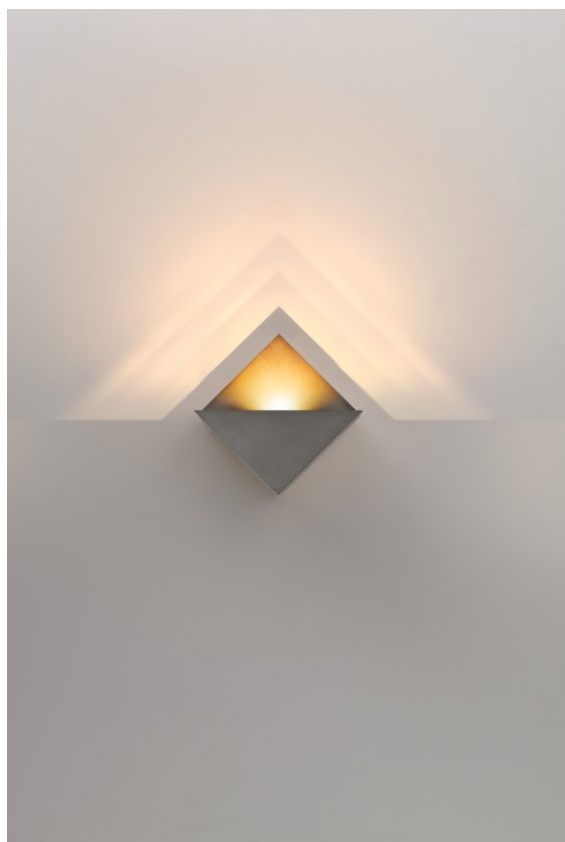

Datum
Klant
Project
Soort

Impulse Square Wall 1x LED 2700K DALI/Push-Dim DI Cast Grey Matt

Een abstracte vorm die transformeert in een gedicht van licht en schaduw. Impulse Square Wall geeft een verrassend lichteffect op elk oppervlak dat het aanraakt.

Specificaties

Materiaal	13771004
Type Lichtbron	LED
LED type	LED PCB IMPULSE
LED technologie	Led-printplaat
CRI	Min. 90
Kleurtemperatuur	2700K
Levensduur	L80B10 bij 50.000 Uur
Lamp inbegrepen	Ja
Aantal Lichtbronnen	1
CIE-fluxcode	0 0 7 0 79
Binning (SDCM)	3
Lichtrichting	Omhoog, Omlaag
Gemeten gradenbundel (°)	120,0
Ingangsspanning	230 V
Luminaire power (W)	7,7
Elektriciteitsklasse	I
IP-klasse	20
Gloeidraadtest (°C)	960
Protocol Voor Dimmen	DALI, Pushdim
DALI Standard	DALI-2
Binnen/Buiten	Binnen
Toepassing	Wand
Montage	Opbouw
Verstelbaarheid	Not Applicable
Afstand tot Verlicht Voorwerp (m)	0,1
Primaire Kleur & Primaire Afwerking	Cast Grey, Mat
Brutogewicht (g)	911,0
Lumenoutput per lampunit (lm)	500
Efficiëntie (lm/W)	65
UGR	1