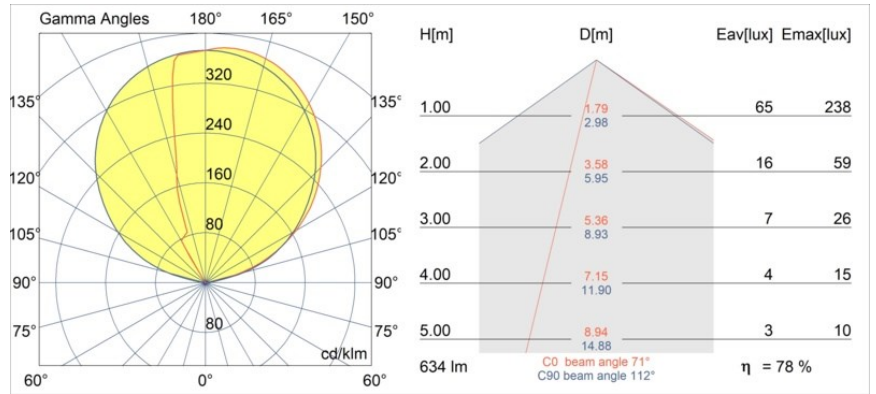

Date
Customer
Project
Type

Impulse Square Wall 1x LED 2700K DALI/Push-Dim DI Cast Grey Matt

Una forma astratta che si trasforma in una poesia di luci e ombre. Impulse Square Wall produce un sorprendente effetto di luce su qualsiasi superficie toccata.

Specifications

Materiale	13771004
Tipo di Sorgente	LED
Tipologia LED	LED PCB IMPULSE
Tecnologie LED	LED PCB
CRI	Min. 90
Temperatura di colore della luce	2700K
Vita utile	L80B10 @50.000 ore
Lampadina inclusa	Sì
Numero di fonte luminosa	1
Codice di flusso CIE	0 0 7 0 79
Binning (SDCM)	3
Direzione della luce	Indiretta, Diretta
Fascio misurato (°)	120,0
Volt in ingresso	230V
Luminaire power (W)	7,7
Classificazione elettrica	I
Grado IP	20
Test filo a caldo (°C)	960
Protocollo di regolazione (Dimmer)	DALI, Push-Dim
DALI Standard	DALI-2
Interno/Esterno	Interno
Applicazione	Parete
Montaggio	Superficie
Orientabilità	Not Applicable
Distanza dall'oggetto illuminato (m)	0,1
Colore primario & Finitura primaria	Cast Grey, Opaca
Peso lordo (g)	911,0
Flusso luminoso per lampade (lm)	500
Efficienza (lm/W)	65
Livello abbagliamento	1

TM30 & CRI diagram

Light distribution & beam diagram

Diagrams