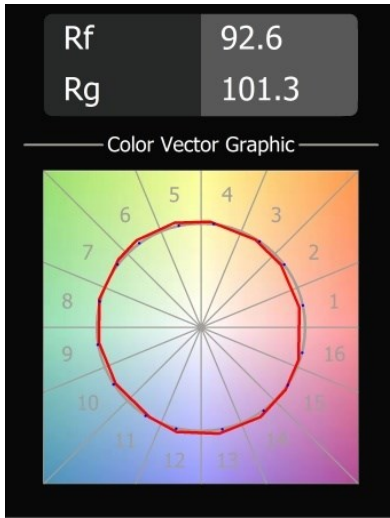

TM30 & CRI diagrammes