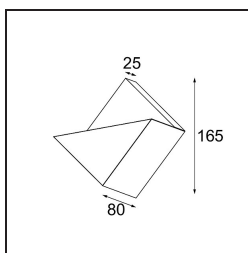

Impulse Square Wall 1x LED 2700K DALI/Push-Dim DI Cast Grey Matt

Une forme abstraite qui se métamorphose en un poème entre ombre et lumière. Impulse Square Wall apporte un effet lumineux surprenant à toutes les surfaces qu'il éclaire.

Caractéristiques

Matériaux	13771004
Type de Source Lumineuse	LED
Type de LED	LED PCB IMPULSE
Technologie LED	PCB de LED
CRI	Min. 90
Température de Couleur	2700K
Durée de Vie	L80B10 à 50 000 heures
Ampoule incluse	Oui
Nombre de Sources Lumineuses	1
Code de flux CIE	0 0 7 0 79
Groupe ment (SDCM)	3
Direction de la Lumière	Haut, Bas
Faisceau mesuré (°)	120,0
Tension d'Entrée	230 V
Luminaire power (W)	7,7
Classe Électrique	I
Indice de protection IP	20
Essai au fil incandescent (°C)	960
Protocole de Variation	DALI, Push-Dim
DALI Standard	DALI-2
Intérieur/extérieur	Intérieur
Application	Mur
Montage	En Surface
Ajustabilité	Not Applicable
Distance avec l'Objet Éclairé (m)	0,1
Couleur Principale & Finition Principale	Cast Grey, Mat
Poids brut (g)	911,0
Flux lumineux par lampe (lm)	500
Efficacité (lm/W)	65
UGR	1