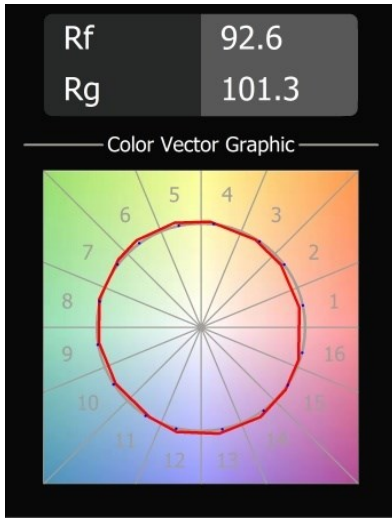

TM30 & CRI diagram