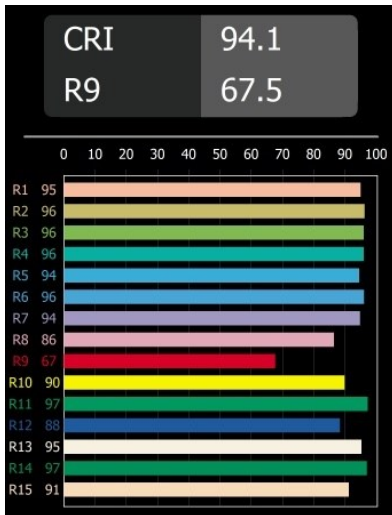

TM30 & CRI diagram