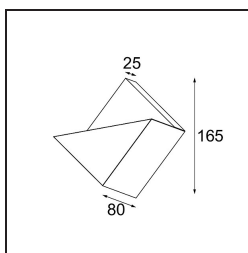

Date
Customer
Project
Type

Impulse Square Wall 1x LED 2700K DALI/Push-Dim DI Cast Grey Matt

Una forma abstracta que se transforma en un poema de luz y sombra. Impulse Square Wall confiere un sorprendente efecto de luz a cualquier superficie que toca.

Specifications

Material	13771004
Tipo de fuente de luz	LED
Tipo de LED	LED PCB IMPULSE
Tecnología LED	PCB LED
CRI	Min. 90
Temperatura del color	2700K
Vida Útil	L80B10 @50.000 horas
Lámpara Incluida	Sí
Número de fuentes de luz	1
Código de flujo CIE	0 0 7 0 79
Binning (SDCM)	3
Dirección de la luz	Indirecto , Directo
Ángulo de Apertura medido (°)	120,0
Voltaje de entrada	230V
Luminaire power (W)	7,7
Clasificación eléctrica	I
Clasificación del IP	20
Clasificación de hilo incandescente (°C)	960
Protocolo de regulación	DALI, Push-Dim
DALI Standard	DALI-2
Interio/Exterior	Interior
Aplicación	Pared
Montaje	Superficie
Ajustabilidad	Not Applicable
Distancia al objeto iluminado (m)	0,1
Color principal & Acabado principal	Cast Grey, Mate
Peso bruto (g)	911,0
Flujo luminoso por lámpara (lm)	500
Eficacia (lm/W)	65
Índice de deslumbramiento	1

TM30 & CRI diagram

Light distribution & beam diagram