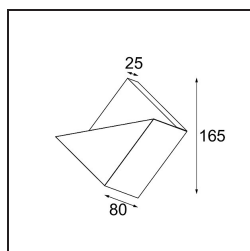

Datum
Kunde
Projekt
Art

Impulse Square Wall 1x LED 2700K DALI/Push-Dim DI Cast Grey Matt

Eine abstrakte Form, die sich in ein Gedicht aus Licht und Schatten verwandelt. Die Impulse Square Wall bringt einen überraschenden Lichteffect auf jede Oberfläche, mit der sie in Kontakt kommt.

Spezifikationen

Material	13771004
Typ der Lichtquelle	LED
LED Typ	LED PCB IMPULSE
LED-Technologie	LED-Platine
CRI	Min. 90
Farbtemperatur	2700K
Lebensdauer	L80 B10 bei 50.000 Stunden
Leuchtmittel enthalten	Ja
Anzahl Lichtquellen	1
CIE-Fluxcode	0 0 7 0 79
Binning (SDCM)	3
Lichtrichtung	Aufwärts, Abwärts
Gemessene Abstrahlwinkel (°)	120,0
Eingangsspannung	230 V
Luminaire power (W)	7,7
Schutzklasse	I
Schutzart	20
Glühdrahtprüfung (°C)	960
Dimmprotokoll	DALI, Push-Dim
DALI Standard	DALI-2
Innen/Außen	Innen
Anwendung	Wand
Montage	Aufbau
Verstellbarkeit	Not Applicable
Abstand zum beleuchteten Objekt (m)	0,1
Primärfarbe & Primäres Finish	Cast Grey, Matt
Bruttogewicht (g)	911,0
Lichtstrom pro Lampe (lm)	500
Effizienz (lm/W)	65
UGR	1

Spezifikationen

TM30 & CRI Diagramm

Lichtverteilung und Lichtverteilungskurve

Diagramm