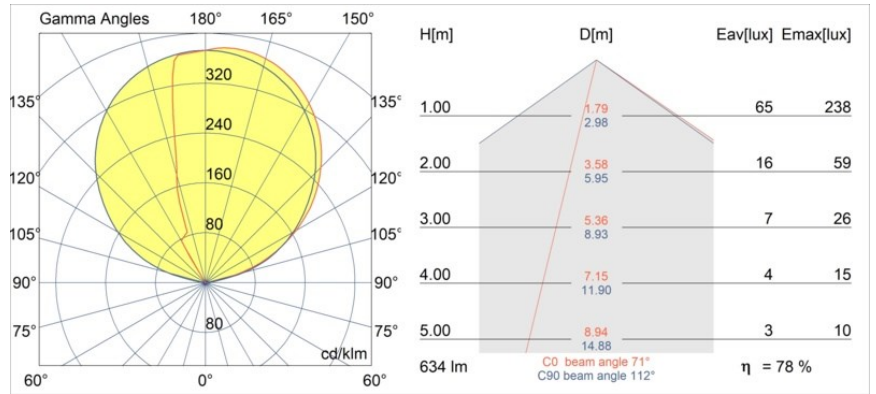

Spezifikationen

Material	13771004
Typ der Lichtquelle	LED
LED Typ	LED PCB IMPULSE
LED-Technologie	LED-Platine
CRI	Min. 90
Farbtemperatur	2700K
Lebensdauer	L80 B10 bei 50.000 Stunden
Leuchtmittel enthalten	Ja
Anzahl Lichtquellen	1
CIE-Fluxcode	0 0 7 0 79
Binning (SDCM)	3
Lichtrichtung	Aufwärts, Abwärts
Gemessene Abstrahlwinkel (°)	120,0
Eingangsspannung	230 V
Luminaire power (W)	7,7
Schutzklasse	I
Schutzart	20
Glühdrahtprüfung (°C)	960
Dimmprotokoll	DALI, Push-Dim
DALI Standard	DALI-2
Innen/Außen	Innen
Anwendung	Wand
Montage	Aufbau
Verstellbarkeit	Not Applicable
Abstand zum beleuchteten Objekt (m)	0,1
Primärfarbe & Primäres Finish	Cast Grey, Matt
Bruttogewicht (g)	911,0
Lichtstrom pro Lampe (lm)	500
Effizienz (lm/W)	65
UGR	1

Spezifikationen

TM30 & CRI Diagramm

Lichtverteilung und Lichtverteilungskurve

Diagramm