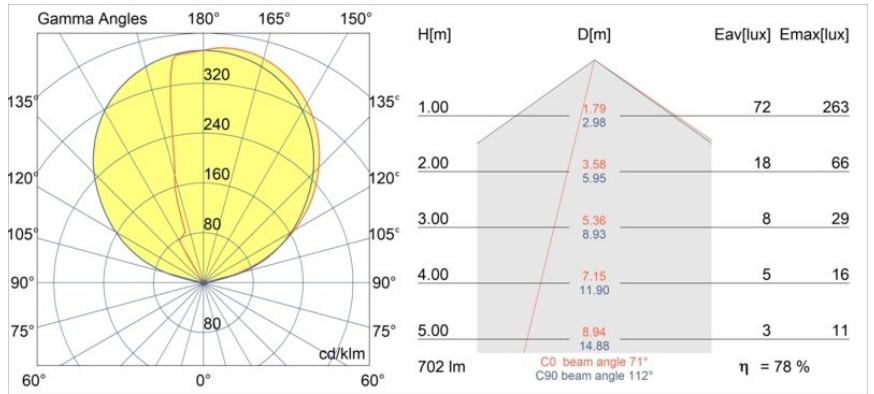

Spezifikationen

Material	13770904
Typ der Lichtquelle	LED
LED Typ	LED PCB IMPULSE
LED-Technologie	LED-Platine
CRI	Min. 90
Farbtemperatur	3000K
Lebensdauer	L80 B10 bei 50.000 Stunden
Leuchtmittel enthalten	Ja
Anzahl Lichtquellen	1
CIE-Fluxcode	0 0 7 0 79
Binning (SDCM)	3
Lichtrichtung	Aufwärts, Abwärts
Gemessene Abstrahlwinkel (°)	120,0
Eingangsspannung	230 V
Luminaire power (W)	7,5
Schutzklasse	I
Schutzart	20
Glühdrahtprüfung (°C)	960
Dimmprotokoll	Phasenabschrittdimmung
Innen/Außen	Innen
Anwendung	Wand
Montage	Aufbau
Verstellbarkeit	Not Applicable
Abstand zum beleuchteten Objekt (m)	0,1
Primärfarbe & Primäres Finish	Cast Grey, Matt
Bruttogewicht (g)	864,0
Lichtstrom pro Lampe (lm)	554
Effizienz (lm/W)	74
UGR	1

Spezifikationen

TM30 & CRI Diagramm

Lichtverteilung und Lichtverteilungskurve

Diagramm