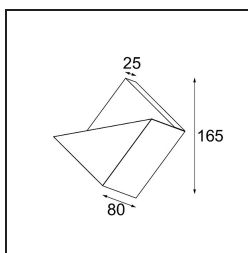

Datum
Kunde
Projekt
Art

Impulse Square Wall 1x LED 3000K Trailing Edge DI Cast Grey Matt

Eine abstrakte Form, die sich in ein Gedicht aus Licht und Schatten verwandelt. Die Impulse Square Wall bringt einen überraschenden Lichteffect auf jede Oberfläche, mit der sie in Kontakt kommt.

Spezifikationen

Material	13770904
Typ der Lichtquelle	LED
LED Typ	LED PCB IMPULSE
LED-Technologie	LED-Platine
CRI	Min. 90
Farbtemperatur	3000K
Lebensdauer	L80 B10 bei 50.000 Stunden
Leuchtmittel enthalten	Ja
Anzahl Lichtquellen	1
CIE-Fluxcode	0 0 7 0 79
Binning (SDCM)	3
Lichtrichtung	Aufwärts, Abwärts
Gemessene Abstrahlwinkel (°)	120,0
Eingangsspannung	230 V
Luminaire power (W)	7,5
Schutzklasse	I
Schutzart	20
Glühdrahtprüfung (°C)	960
Dimmprotokoll	Phasenabschrittdimmung
Innen/Außen	Innen
Anwendung	Wand
Montage	Aufbau
Verstellbarkeit	Not Applicable
Abstand zum beleuchteten Objekt (m)	0,1
Primärfarbe & Primäres Finish	Cast Grey, Matt
Bruttogewicht (g)	864,0
Lichtstrom pro Lampe (lm)	554
Effizienz (lm/W)	74
UGR	1

Spezifikationen

TM30 & CRI Diagramm

Lichtverteilung und Lichtverteilungskurve

Diagramm