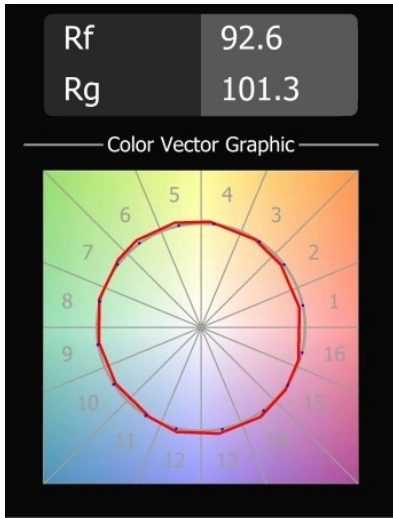

TM30 & CRI Diagrammen