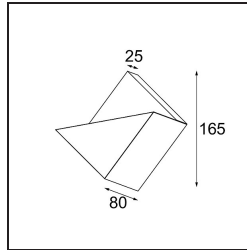

Datum

Klant

Project

Soort

*Impulse Square Wall 1x LED 2700K Trailing Edge DI Cast Grey Matt*

Een abstracte vorm die transformeert in een gedicht van licht en schaduw. Impulse Square Wall geeft een verrassend lichteffect op elk oppervlak dat het aanraakt.

**Specificaties**

Materiaal	13770804
Type Lichtbron	LED
LED type	LED PCB IMPULSE
LED technologie	Led-printplaat
CRI	Min. 90
Kleurtemperatuur	2700K
Levensduur	L80B10 bij 50.000 Uur
Lamp inbegrepen	Ja
Aantal Lichtbronnen	1
CIE-fluxcode	0 0 7 0 79
Binning (SDCM)	3
Lichtrichting	Omhoog, Omlaag
Gemeten gradenbundel (°)	120,0
Ingangsspanning	230 V
Luminaire power (W)	7,5
Elektriciteitsklasse	I
IP-klasse	20
Gloeidraadtest (°C)	960
Protocol Voor Dimmen	Trailing-Edge
Binnen/Buiten	Binnen
Toepassing	Wand
Montage	Opbouw
Verstelbaarheid	Not Applicable
Afstand tot Verlicht Voorwerp (m)	0,1
Primaire Kleur & Primaire Afwerking	Cast Grey, Mat
Brutogewicht (g)	864,0
Lumenoutput per lampunit (lm)	500
Efficiëntie (lm/W)	67
UGR	1