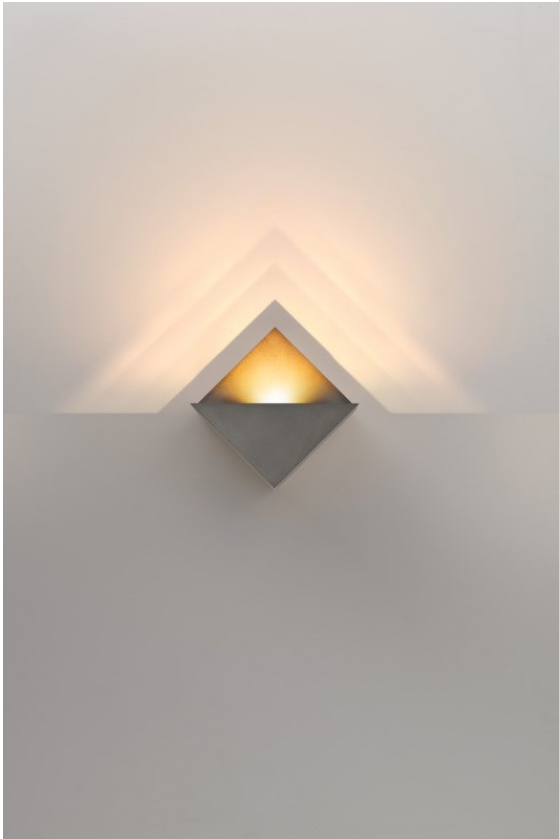

Datum

Klant

Project

Soort

*Impulse Square Wall 1x LED 2700K Trailing Edge DI Cast Grey Matt*

Een abstracte vorm die transformeert in een gedicht van licht en schaduw. Impulse Square Wall geeft een verrassend lichteffect op elk oppervlak dat het aanraakt.

**Specificaties**

Materiaal	13770804
Type Lichtbron	LED
LED type	LED PCB IMPULSE
LED technologie	Led-printplaat
CRI	Min. 90
Kleurtemperatuur	2700K
Levensduur	L80B10 bij 50.000 Uur
Lamp inbegrepen	Ja
Aantal Lichtbronnen	1
CIE-fluxcode	0 0 7 0 79
Binning (SDCM)	3
Lichtrichting	Omhoog, Omlaag
Gemeten gradenbundel (°)	120,0
Ingangsspanning	230 V
Luminaire power (W)	7,5
Elektriciteitsklasse	I
IP-klasse	20
Gloeidraadtest (°C)	960
Protocol Voor Dimmen	Trailing-Edge
Binnen/Buiten	Binnen
Toepassing	Wand
Montage	Opbouw
Verstelbaarheid	Not Applicable
Afstand tot Verlicht Voorwerp (m)	0,1
Primaire Kleur & Primaire Afwerking	Cast Grey, Mat
Brutogewicht (g)	864,0
Lumenoutput per lampunit (lm)	500
Efficiëntie (lm/W)	67
UGR	1