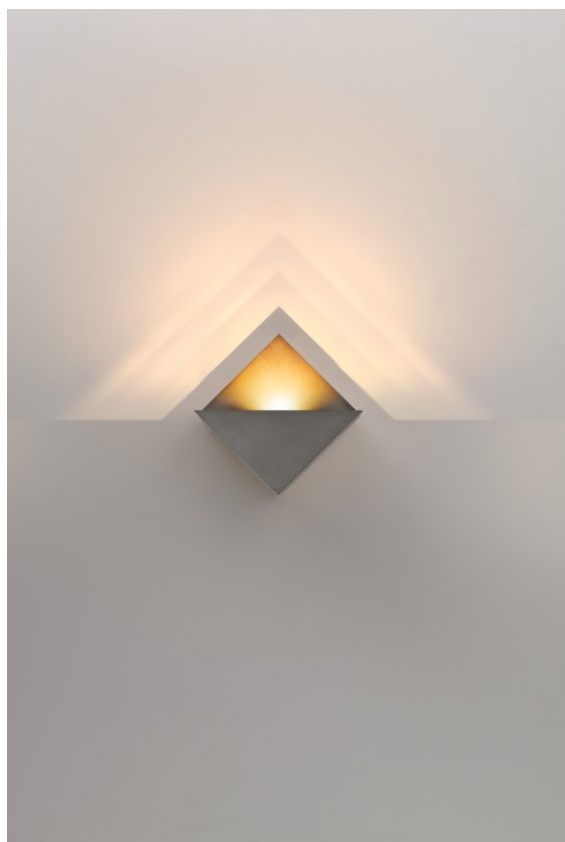

Date
Customer
Project
Type

*Impulse Square Wall 1x LED 2700K Trailing Edge DI Cast Grey Matt*

Una forma abstracta que se transforma en un poema de luz y sombra. Impulse Square Wall confiere un sorprendente efecto de luz a cualquier superficie que toca.

**Specifications**

Material	13770804
Tipo de fuente de luz	LED
Tipo de LED	LED PCB IMPULSE
Tecnología LED	PCB LED
CRI	Min. 90
Temperatura del color	2700K
Vida Útil	L80B10 @50.000 horas
Lámpara Incluida	Sí
Número de fuentes de luz	1
Código de flujo CIE	0 0 7 0 79
Binning (SDCM)	3
Dirección de la luz	Indirecto , Directo
Ángulo de Apertura medido (°)	120,0
Voltaje de entrada	230V
Luminaire power (W)	7,5
Clasificación eléctrica	I
Clasificación del IP	20
Clasificación de hilo incandescente (°C)	960
Protocolo de regulación	Trailing Edge
Interio/Exterior	Interior
Aplicación	Pared
Montaje	Superficie
Ajustabilidad	Not Applicable
Distancia al objeto iluminado (m)	0,1
Color principal & Acabado principal	Cast Grey, Mate
Peso bruto (g)	864,0
Flujo luminoso por lámpara (lm)	500
Eficacia (lm/W)	67
Índice de deslumbramiento	1