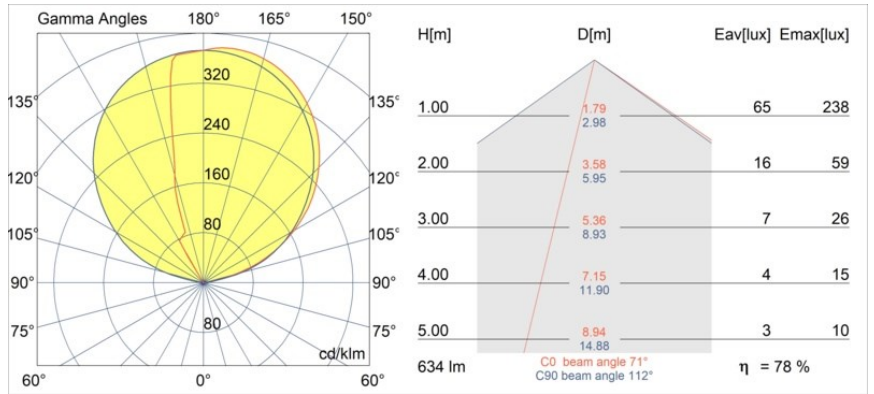

**Spezifikationen**

Material	13770804
Typ der Lichtquelle	LED
LED Typ	LED PCB IMPULSE
LED-Technologie	LED-Platine
CRI	Min. 90
Farbtemperatur	2700K
Lebensdauer	L80 B10 bei 50.000 Stunden
Leuchtmittel enthalten	Ja
Anzahl Lichtquellen	1
CIE-Fluxcode	0 0 7 0 79
Binning (SDCM)	3
Lichtrichtung	Aufwärts, Abwärts
Gemessene Abstrahlwinkel (°)	120,0
Eingangsspannung	230 V
Luminaire power (W)	7,5
Schutzklasse	I
Schutzart	20
Glühdrahtprüfung (°C)	960
Dimmprotokoll	Phasenabschrittdimmung
Innen/Außen	Innen
Anwendung	Wand
Montage	Aufbau
Verstellbarkeit	Not Applicable
Abstand zum beleuchteten Objekt (m)	0,1
Primärfarbe & Primäres Finish	Cast Grey, Matt
Bruttogewicht (g)	864,0
Lichtstrom pro Lampe (lm)	500
Effizienz (lm/W)	67
UGR	1

Spezifikationen

**TM30 & CRI Diagramm**

**Lichtverteilung und Lichtverteilungskurve**

Diagramm