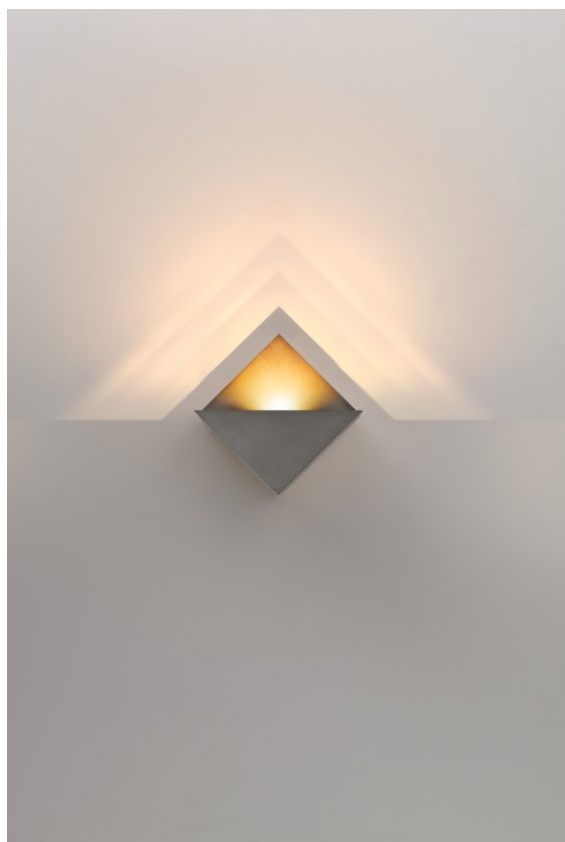

Datum
Kunde
Projekt
Art

*Impulse Square Wall 1x LED 2700K Trailing Edge DI Cast Grey Matt*

Eine abstrakte Form, die sich in ein Gedicht aus Licht und Schatten verwandelt. Die Impulse Square Wall bringt einen überraschenden Lichteffect auf jede Oberfläche, mit der sie in Kontakt kommt.

**Spezifikationen**

Material	13770804
Typ der Lichtquelle	LED
LED Typ	LED PCB IMPULSE
LED-Technologie	LED-Platine
CRI	Min. 90
Farbtemperatur	2700K
Lebensdauer	L80 B10 bei 50.000 Stunden
Leuchtmittel enthalten	Ja
Anzahl Lichtquellen	1
CIE-Fluxcode	0 0 7 0 79
Binning (SDCM)	3
Lichtrichtung	Aufwärts, Abwärts
Gemessene Abstrahlwinkel (°)	120,0
Eingangsspannung	230 V
Luminaire power (W)	7,5
Schutzklasse	I
Schutzart	20
Glühdrahtprüfung (°C)	960
Dimmprotokoll	Phasenabschrittdimmung
Innen/Außen	Innen
Anwendung	Wand
Montage	Aufbau
Verstellbarkeit	Not Applicable
Abstand zum beleuchteten Objekt (m)	0,1
Primärfarbe & Primäres Finish	Cast Grey, Matt
Bruttogewicht (g)	864,0
Lichtstrom pro Lampe (lm)	500
Effizienz (lm/W)	67
UGR	1