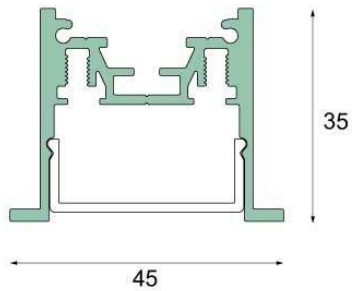

Datum

Klant

Project

Soort

*SLD35 Profile Recessed White Structure /m*

### Specificaties

Materiaal	93461409
Aantal Lichtbronnen	0
IP-klasse	20
Binnen/Buiten	Binnen
Montage	Inbouw
Primaire Kleur & Primaire Afwerking	Wit, Structuur
Brutogewicht (g)	0,001