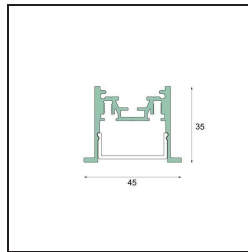

Datum

Klant

Project

Soort

*SLD35 Profile Recessed White Structure /m*

### Specificaties

Materiaal	93461409
Aantal Lichtbronnen	0
IP-klasse	20
Binnen/Buiten	Binnen
Montage	Inbouw
Primaire Kleur & Primaire Afwerking	Wit, Structuur
Brutogewicht (g)	0,001