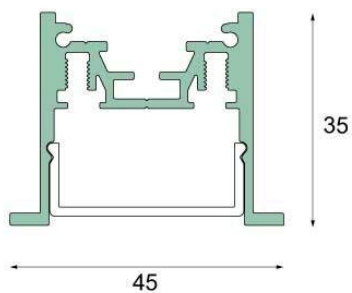

SLD35 Profile Recessed White Structure /m

Caractéristiques

Matériaux	93461409
Nombre de Sources Lumineuses	0
Indice de protection IP	20
Intérieur/extérieur	Intérieur
Montage	Encastré
Couleur Principale & Finition Principale	Blanc, Structure
Poids brut (g)	0,001