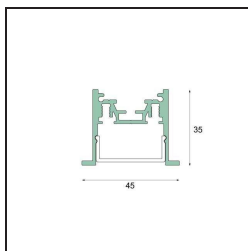

SLD35 Profile Recessed White Structure /m

Caractéristiques

Matériaux	93461409
Nombre de Sources Lumineuses	0
Indice de protection IP	20
Intérieur/extérieur	Intérieur
Montage	Encastré
Couleur Principale & Finition Principale	Blanc, Structure
Poids brut (g)	0,001