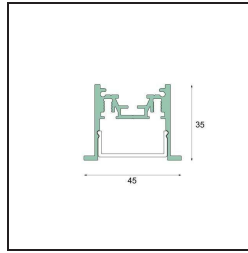

| |
|---------|
| Datum |
| Kunde |
| Projekt |
| Art |

SLD35 Profile Recessed White Structure /m

Spezifikationen

| | |
|-------------------------------|--------------------|
| Material | 93461409 |
| Anzahl Lichtquellen | 0 |
| Schutzart | 20 |
| Innen/Außen | Innen |
| Montage | Einbau |
| Primärfarbe & Primäres Finish | Weiß, Strukturiert |
| Bruttogewicht (g) | 0,001 |