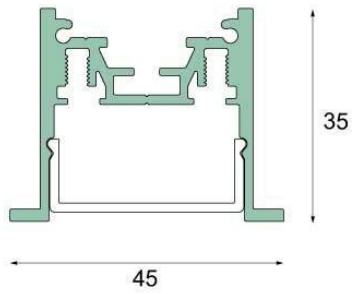

| |
|---------|
| Datum |
| Kunde |
| Projekt |
| Art |

SLD35 Profile Recessed White Structure /m

Spezifikationen

| | |
|-------------------------------|--------------------|
| Material | 93461409 |
| Anzahl Lichtquellen | 0 |
| Schutzart | 20 |
| Innen/Außen | Innen |
| Montage | Einbau |
| Primärfarbe & Primäres Finish | Weiß, Strukturiert |
| Bruttogewicht (g) | 0,001 |