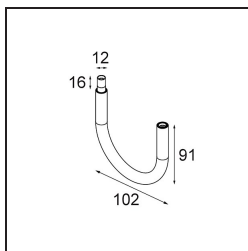

Datum

Klant

Project

Soort

Stick Modupoint Curved 180° Black Structure

Specificaties

Materiaal	13242332
Lamp inbegrepen	Neen
Aantal Lichtbronnen	0
Ingangsspanning	Aandrijving Gelijkstroom Vereist
Elektriciteitsklasse	III
IP-klasse	20
Gloeidraadtest (°C)	960
Binnen/Buiten	Binnen
Verstelbaarheid	Not Applicable
Primaire Kleur & Primaire Afwerking	Zwart, Structuur
Brutogewicht (g)	86,0