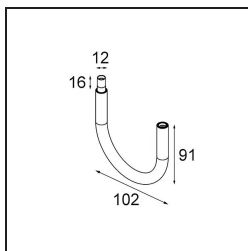

Datum

Klant

Project

Soort

Stick Modupoint Curved 180° Black Structure

Specificaties

Materiaal	13242332
Lamp inbegrepen	Neen
Aantal Lichtbronnen	0
Ingangsspanning	Aandrijving Gelijkstroom Vereist
Elektriciteitsklasse	III
IP-klasse	20
Gloeidraadtest (°C)	960
Binnen/Buiten	Binnen
Verstelbaarheid	Not Applicable
Primaire Kleur & Primaire Afwerking	Zwart, Structuur
Brutogewicht (g)	86,0