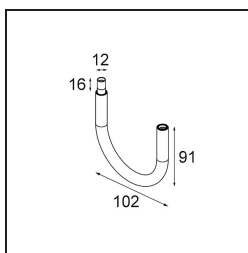

*Stick Modupoint Curved 180° Black Structure*

**Specifications**

Materiale	13242332
Lampadina inclusa	No
Numero di fonte luminosa	0
Volt in ingresso	Necessario driver a corrente costante
Classificazione elettrica	III
Grado IP	20
Test filo a caldo (°C)	960
Interno/Esterno	Interno
Orientabilità	Not Applicable
Colore primario & Finitura primaria	Nero, Strutturata
Peso lordo (g)	86,0