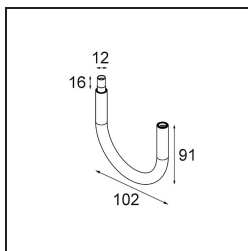

Stick Modupoint Curved 180° Black Structure

Caractéristiques

Matériaux	13242332
Ampoule incluse	Non
Nombre de Sources Lumineuses	0
Tension d'Entrée	Driver à Courant Constant Requis
Classe Électrique	III
Indice de protection IP	20
Essai au fil incandescent (°C)	960
Intérieur/extérieur	Intérieur
Ajustabilité	Not Applicable
Couleur Principale & Finition Principale	Noir, Structure
Poids brut (g)	86,0