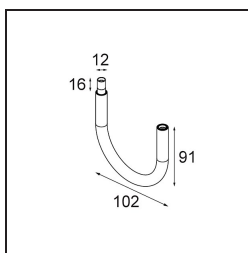

Date

Customer

Project

Type

Stick Modupoint Curved 180° Black Structure

Specifications

Material	13242332
Lámpara Incluida	No
Número de fuentes de luz	0
Voltaje de entrada	Driver de corriente constante requerido
Clasificación eléctrica	III
Clasificación del IP	20
Clasificación de hilo incandescente (°C)	960
Interio/Exterior	Interior
Ajustabilidad	Not Applicable
Color principal & Acabado principal	Negro, Estructura
Peso bruto (g)	86,0