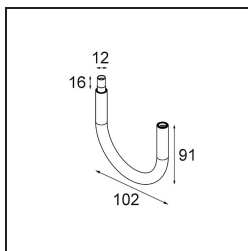

Stick Modupoint Curved 180° Black Structure

Specifications

Material	13242332
Lámpara Incluida	No
Número de fuentes de luz	0
Voltaje de entrada	Driver de corriente constante requerido
Clasificación eléctrica	III
Clasificación del IP	20
Clasificación de hilo incandescente (°C)	960
Interio/Exterior	Interior
Ajustabilidad	Not Applicable
Color principal & Acabado principal	Negro, Estructura
Peso bruto (g)	86,0