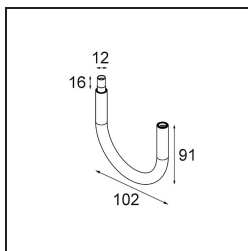

*Stick Modupoint Curved 180° Black Structure*

**Spezifikationen**

Material	13242332
Leuchtmittel enthalten	Nein
Anzahl Lichtquellen	0
Eingangsspannung	Konstantstrom-Treiber erforderlich
Schutzklasse	III
Schutzart	20
Glühdrahtprüfung (°C)	960
Innen/Außen	Innen
Verstellbarkeit	Not Applicable
Primärfarbe & Primäres Finish	Schwarz, Strukturiert
Bruttogewicht (g)	86,0