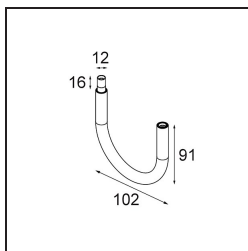

Datum

Kunde

Projekt

Art

Stick Modupoint Curved 180° Black Structure

Spezifikationen

Material	13242332
Leuchtmittel enthalten	Nein
Anzahl Lichtquellen	0
Eingangsspannung	Konstantstrom-Treiber erforderlich
Schutzklasse	III
Schutzart	20
Glühdrahtprüfung (°C)	960
Innen/Außen	Innen
Verstellbarkeit	Not Applicable
Primärfarbe & Primäres Finish	Schwarz, Strukturiert
Bruttogewicht (g)	86,0