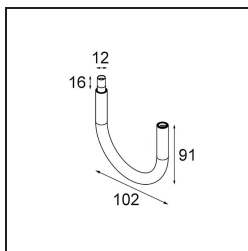

Datum

Kunde

Projekt

Art

Stick Modupoint Curved 180° Black Structure

Spezifikationen

Material	13242332
Leuchtmittel enthalten	Nein
Anzahl Lichtquellen	0
Eingangsspannung	Konstantstrom-Treiber erforderlich
Schutzklasse	III
Schutzart	20
Glühdrahtprüfung (°C)	960
Innen/Außen	Innen
Verstellbarkeit	Not Applicable
Primärfarbe & Primäres Finish	Schwarz, Strukturiert
Bruttogewicht (g)	86,0