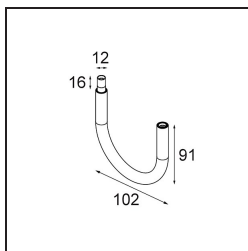

Datum

Klant

Project

Soort

Stick Modupoint Curved 180° White Structure

Specificaties

Materiaal	13242309
Lamp inbegrepen	Neen
Aantal Lichtbronnen	0
Ingangsspanning	Aandrijving Gelijkstroom Vereist
Elektriciteitsklasse	III
IP-klasse	20
Gloeidraadtest (°C)	960
Binnen/Buiten	Binnen
Verstelbaarheid	Not Applicable
Primaire Kleur & Primaire Afwerking	Wit, Structuur
Brutogewicht (g)	86,0