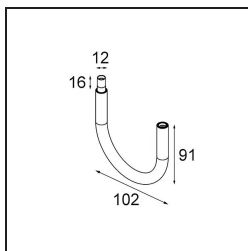

Datum

Klant

Project

Soort

Stick Modupoint Curved 180° White Structure

Specificaties

Materiaal	13242309
Lamp inbegrepen	Neen
Aantal Lichtbronnen	0
Ingangsspanning	Aandrijving Gelijkstroom Vereist
Elektriciteitsklasse	III
IP-klasse	20
Gloeidraadtest (°C)	960
Binnen/Buiten	Binnen
Verstelbaarheid	Not Applicable
Primaire Kleur & Primaire Afwerking	Wit, Structuur
Brutogewicht (g)	86,0