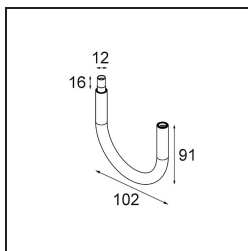

---

*Stick Modupoint Curved 180° White Structure*

**Specifications**

Materiale	13242309
Lampadina inclusa	No
Numero di fonte luminosa	0
Volt in ingresso	Necessario driver a corrente costante
Classificazione elettrica	III
Grado IP	20
Test filo a caldo (°C)	960
Interno/Esterno	Interno
Orientabilità	Not Applicable
Colore primario & Finitura primaria	Bianco, Strutturata
Peso lordo (g)	86,0