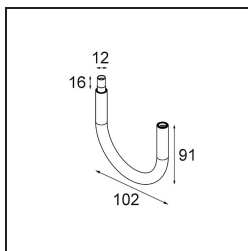

Stick Modupoint Curved 180° White Structure

Caractéristiques

Matériaux	13242309
Ampoule incluse	Non
Nombre de Sources Lumineuses	0
Tension d'Entrée	Driver à Courant Constant Requis
Classe Électrique	III
Indice de protection IP	20
Essai au fil incandescent (°C)	960
Intérieur/extérieur	Intérieur
Ajustabilité	Not Applicable
Couleur Principale & Finition Principale	Blanc, Structure
Poids brut (g)	86,0