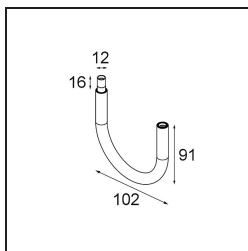

*Stick Modupoint Curved 180° White Structure*

**Caractéristiques**

Matériaux	13242309
Ampoule incluse	Non
Nombre de Sources Lumineuses	0
Tension d'Entrée	Driver à Courant Constant Requis
Classe Électrique	III
Indice de protection IP	20
Essai au fil incandescent (°C)	960
Intérieur/extérieur	Intérieur
Ajustabilité	Not Applicable
Couleur Principale & Finition Principale	Blanc, Structure
Poids brut (g)	86,0