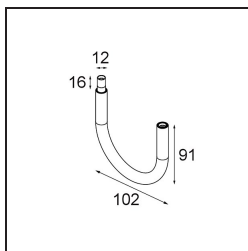

Datum

Kunde

Projekt

Art

Stick Modupoint Curved 180° White Structure

Spezifikationen

| | |
|-------------------------------|------------------------------------|
| Material | 13242309 |
| Leuchtmittel enthalten | Nein |
| Anzahl Lichtquellen | 0 |
| Eingangsspannung | Konstantstrom-Treiber erforderlich |
| Schutzklasse | III |
| Schutzart | 20 |
| Glühdrahtprüfung (°C) | 960 |
| Innen/Außen | Innen |
| Verstellbarkeit | Not Applicable |
| Primärfarbe & Primäres Finish | Weiß, Strukturiert |
| Bruttogewicht (g) | 86,0 |