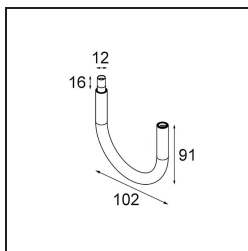

Datum

Kunde

Projekt

Art

Stick Modupoint Curved 180° White Structure

Spezifikationen

Material	13242309
Leuchtmittel enthalten	Nein
Anzahl Lichtquellen	0
Eingangsspannung	Konstantstrom-Treiber erforderlich
Schutzklasse	III
Schutzart	20
Glühdrahtprüfung (°C)	960
Innen/Außen	Innen
Verstellbarkeit	Not Applicable
Primärfarbe & Primäres Finish	Weiß, Strukturiert
Bruttogewicht (g)	86,0