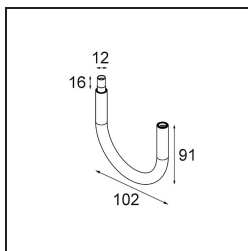

Stick Modupoint Curved 180° White Structure

Spezifikationen

Material	13242309
Leuchtmittel enthalten	Nein
Anzahl Lichtquellen	0
Eingangsspannung	Konstantstrom-Treiber erforderlich
Schutzklasse	III
Schutzart	20
Glühdrahtprüfung (°C)	960
Innen/Außen	Innen
Verstellbarkeit	Not Applicable
Primärfarbe & Primäres Finish	Weiß, Strukturiert
Bruttogewicht (g)	86,0