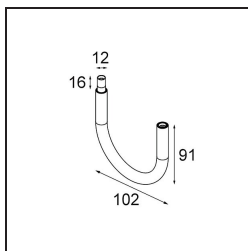

Stick Modupoint Curved 180° White Structure

Spezifikationen

Material	13242309
Leuchtmittel enthalten	Nein
Anzahl Lichtquellen	0
Eingangsspannung	Konstantstrom-Treiber erforderlich
Schutzklasse	III
Schutzart	20
Glühdrahtprüfung (°C)	960
Innen/Außen	Innen
Verstellbarkeit	Not Applicable
Primärfarbe & Primäres Finish	Weiß, Strukturiert
Bruttogewicht (g)	86,0